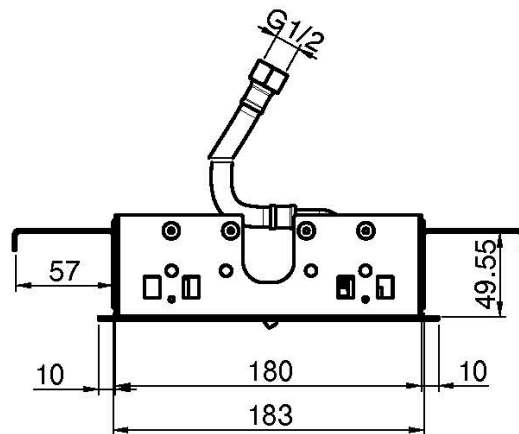

This drawing is the property of FIMA Carlo Frattini. Any complete or partial reproduction, or any transmission to third party without FIMA Carlo Frattini authorization is forbidden.