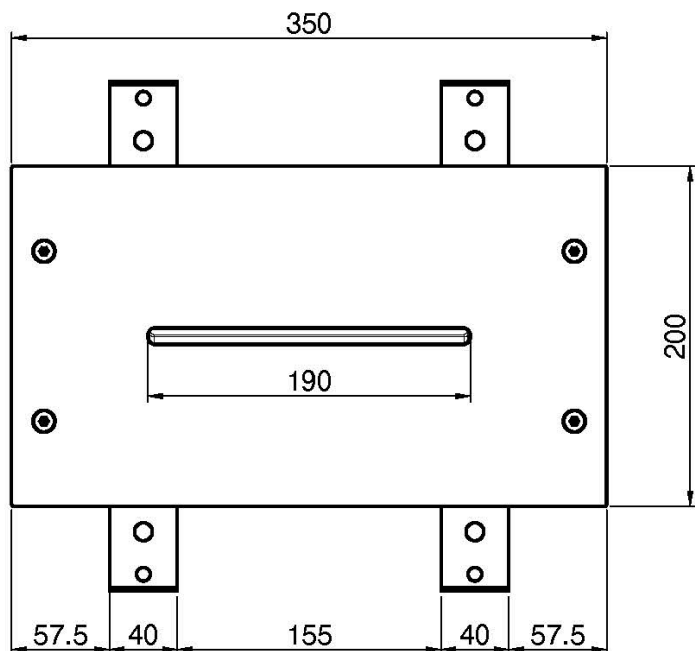

This drawing is the property of FIMA Carlo Frattini. Any complete or partial reproduction, or any transmission to third party without FIMA Carlo Frattini authorization is forbidden.