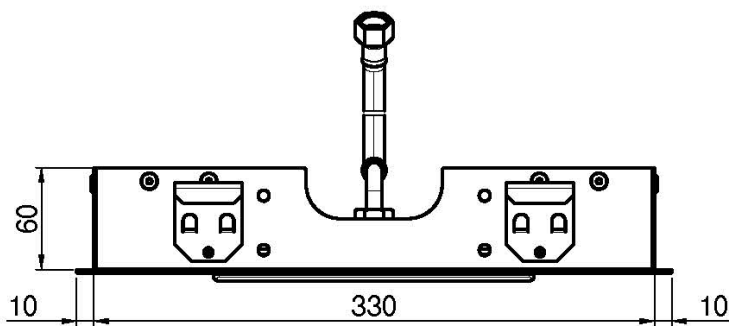

This drawing is the property of FIMA Carlo Frattini. Any complete or partial reproduction, or any transmission to third party without FIMA Carlo Frattini authorization is forbidden.