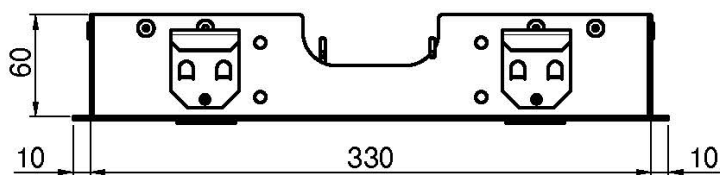

This drawing is the property of FIMA Carlo Frattini. Any complete or partial reproduction, or any transmission to third party without FIMA Carlo Frattini authorization is forbidden.