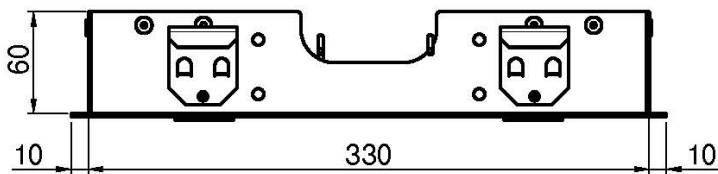

This drawing is the property of FIMA Carlo Frattini. Any complete or partial reproduction, or any transmission to third party without FIMA Carlo Frattini authorization is forbidden.