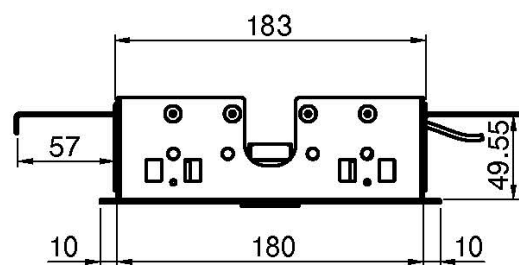

This drawing is the property of FIMA Carlo Frattini. Any complete or partial reproduction, or any transmission to third party without FIMA Carlo Frattini authorization is forbidden.