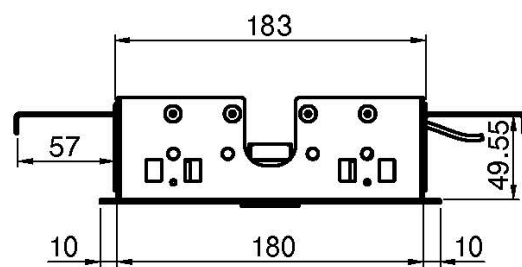

This drawing is the property of FIMA Carlo Frattini. Any complete or partial reproduction, or any transmission to third party without FIMA Carlo Frattini authorization is forbidden.