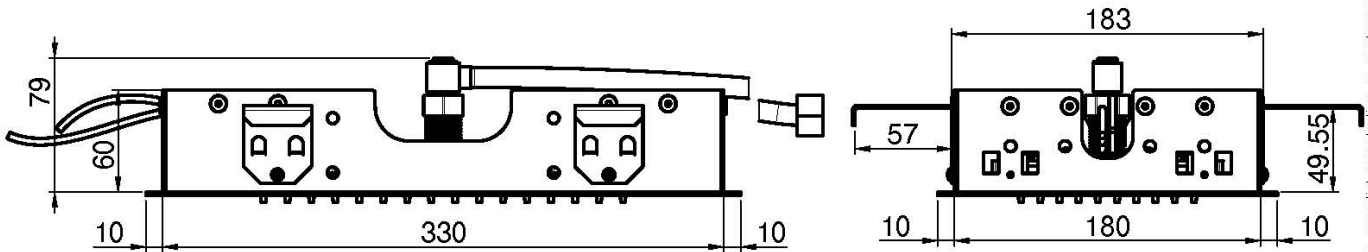

This drawing is the property of FIMA Carlo Frattini. Any complete or partial reproduction, or any transmission to third party without FIMA Carlo Frattini authorization is forbidden.