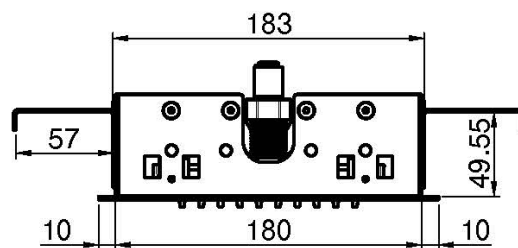

## ПОТОЛОЧНЫЙ ДУШ ИЗ НЕРЖАВЕЮЩЕЙ СТАЛИ MODULAR

- 350мм x 200мм
- ливневая струя

### ИЗОБРАЖЕНИЕ