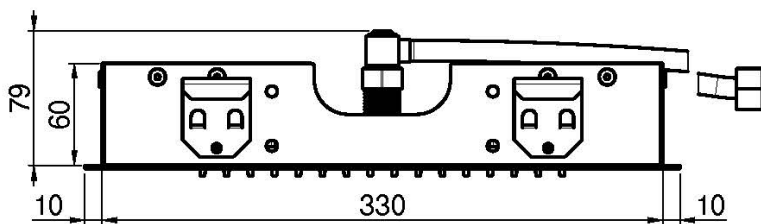

This drawing is the property of FIMA Carlo Frattini. Any complete or partial reproduction, or any transmission to third party without FIMA Carlo Frattini authorization is forbidden.