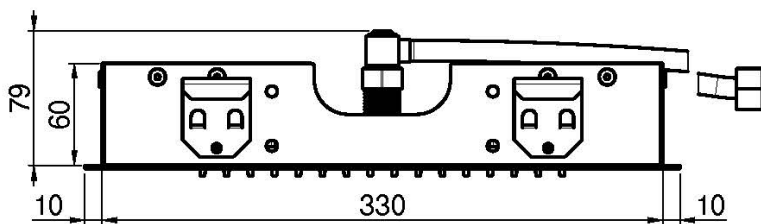

## ПОТОЛОЧНЫЙ ДУШ ИЗ НЕРЖАВЕЮЩЕЙ СТАЛИ MODULAR

- 350мм x 200мм
- ливневая струя

### ИЗОБРАЖЕНИЕ