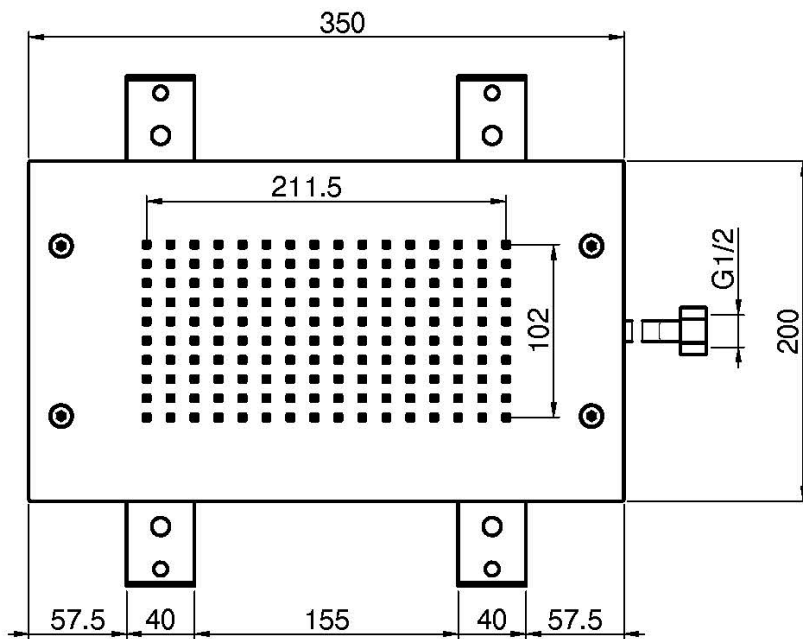

## ПОТОЛОЧНЫЙ ДУШ ИЗ НЕРЖАВЕЮЩЕЙ СТАЛИ MODULAR

- 350мм x 200мм
- ливневая струя

### ИЗОБРАЖЕНИЕ