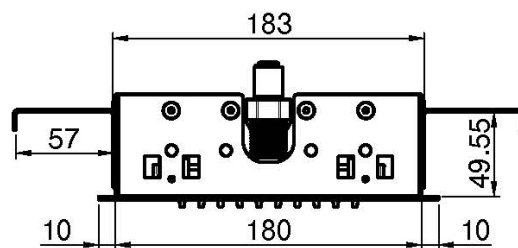

This drawing is the property of FIMA Carlo Frattini. Any complete or partial reproduction, or any transmission to third party without FIMA Carlo Frattini authorization is forbidden.