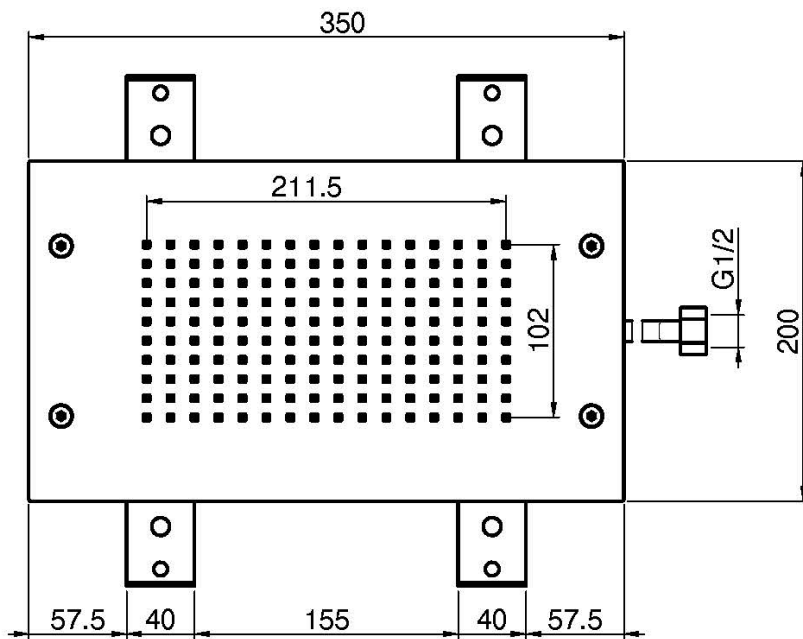

This drawing is the property of FIMA Carlo Frattini. Any complete or partial reproduction, or any transmission to third party without FIMA Carlo Frattini authorization is forbidden.