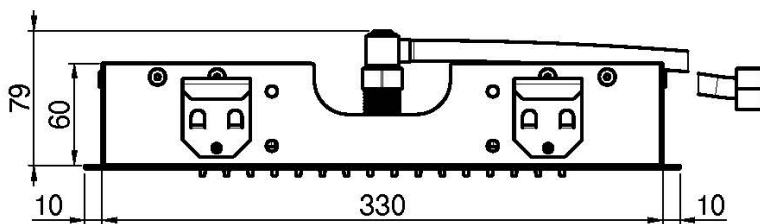

This drawing is the property of FIMA Carlo Frattini. Any complete or partial reproduction, or any transmission to third party without FIMA Carlo Frattini authorization is forbidden.