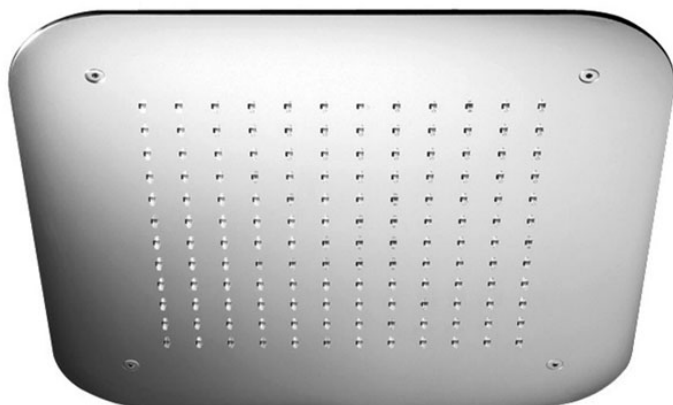

Код F2417

ПОТОЛОЧНЫЙ ДУШ ИЗ НЕРЖАВЕЮЩЕЙ СТАЛИ

- 420x420 mm
- анти-кальк диффузоры

ИЗОБРАЖЕНИЕ

Концы

-  ХРОМ
CR
-  HL
-  HS
-  ZL
-  ZS
-  BRUSHED NICKEL
SN
-  ХРОМ ЧЁРНЫЙ
CN
-  БРАШИРОВАННОЕ ЧЁРНЫЙ
CS
-  БЕЛЫЙ МАТОВЫЙ
BS
-  ЧЁРНЫЙ МАТОВЫЙ
NS
-  ЗОЛОТО
OR
-  БРАШИРОВАННОЕ ЗОЛОТО
OS