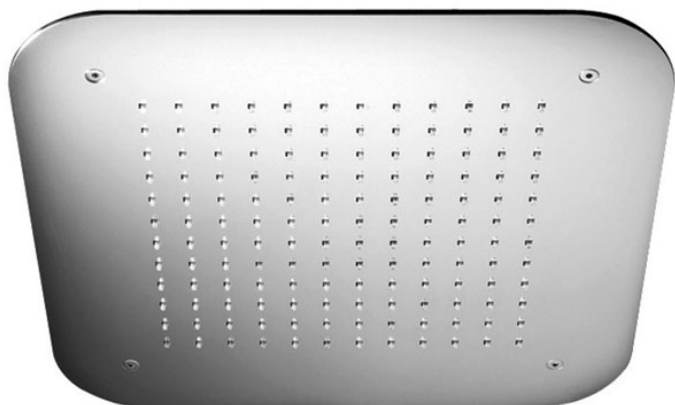

Код F2417

ПОТОЛОЧНЫЙ ДУШ ИЗ НЕРЖАВЕЮЩЕЙ СТАЛИ

- 420x420 mm
- анти-кальк диффузоры

ИЗОБРАЖЕНИЕ

Концы

- ХРОМ
  CR
- HL
- HS
- ZL
- ZS
- BRUSHED NICKEL
  SN
- ХРОМ ЧЁРНЫЙ
  CN
- БРАШИРОВАННОЕ ЧЁРНЫЙ
  CS
- БЕЛЫЙ МАТОВЫЙ
  BS
- ЧЁРНЫЙ МАТОВЫЙ
  NS
- ЗОЛОТО
  OR
- БРАШИРОВАННОЕ ЗОЛОТО
  OS

Общие условия продажи в нашем действующем прайс-листе.