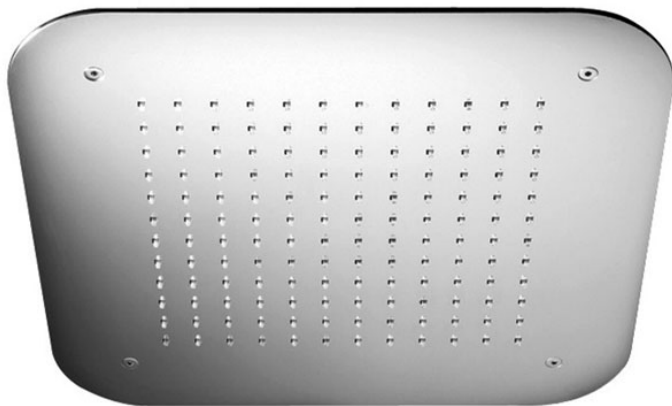

Код F2417

ПОТОЛОЧНЫЙ ДУШ ИЗ НЕРЖАВЕЮЩЕЙ СТАЛИ

- 420x420 mm
- анти-кальк диффузоры

ИЗОБРАЖЕНИЕ

Концы

-  ХРОМ
CR
-  HL
-  HS
-  ZL
-  ZS
-  BRUSHED NICKEL
SN
-  ХРОМ ЧЁРНЫЙ
CN
-  БРАШИРОВАННОЕ ЧЁРНЫЙ
CS
-  БЕЛЫЙ МАТОВЫЙ
BS
-  ЧЁРНЫЙ МАТОВЫЙ
NS
-  ЗОЛОТО
OR
-  БРАШИРОВАННОЕ ЗОЛОТО
OS