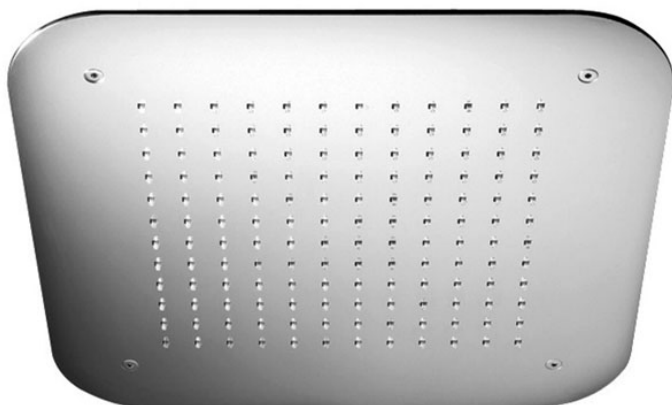

Код F2417

ПОТОЛОЧНЫЙ ДУШ ИЗ НЕРЖАВЕЮЩЕЙ СТАЛИ

- 420x420 mm
- анти-кальк диффузоры

ИЗОБРАЖЕНИЕ

Концы

-  ХРОМ
CR
-  HL
-  HS
-  ZL
-  ZS
-  BRUSHED NICKEL
SN
-  ХРОМ ЧЁРНЫЙ
CN
-  БРАШИРОВАННОЕ ЧЁРНЫЙ
CS
-  БЕЛЫЙ МАТОВЫЙ
BS
-  ЧЁРНЫЙ МАТОВЫЙ
NS
-  ЗОЛОТО
OR
-  БРАШИРОВАННОЕ ЗОЛОТО
OS