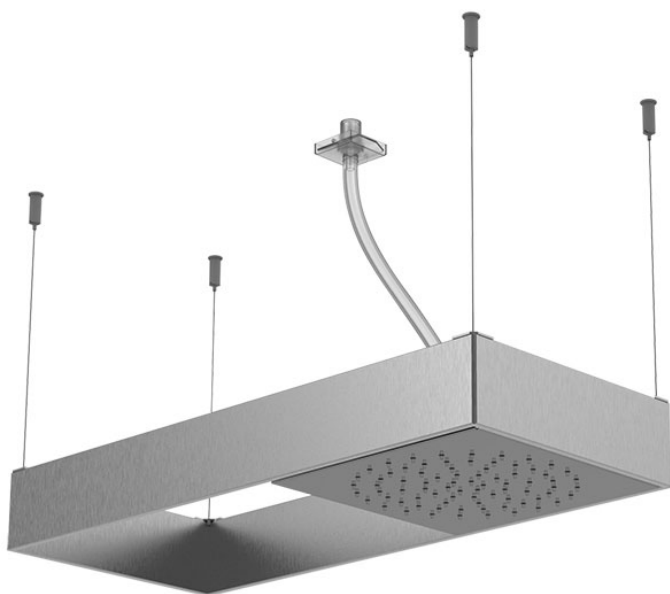

Код F2993S

ПОТОЛОЧНЫЙ ДУШ MOOVE В РАМЕ ИЗ НЕРЖАВЕЮЩЕЙ СТАЛИ

- Прямоугольная подвесная к потолку панель со стальными тросами
- Панель из нержавеющей стали
- тросы регулируются по высоте
- передвижной модуль подачи воды
- шланг из прозрачного силикона
- ливневая струя
- система лёгкой очистки
- различные варианты покрытий относятся к модулю подачи воды

Концы

ИЗОБРАЖЕНИЕ

Общие условия продажи в нашем действующем прайс-листе.