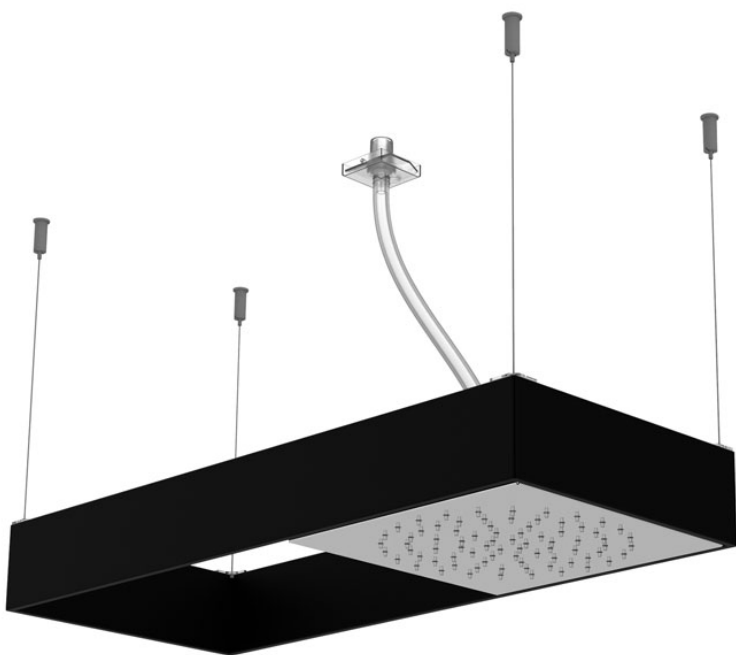

Код F2993N

ПОТОЛОЧНЫЙ ДУШ MOOVE В ЧЁРНОЙ МАТОВОЙ РАМЕ

- Панель из нержавеющей стали окрашенной в чёрный
- Прямоугольная подвесная к потолку панель со стальными тросами
- тросы регулируются по высоте
- передвигжной модуль подачи воды
- ливневая струя
- система лёгкой очистки
- различные варианты покрытий относятся к модулю подачи воды

Концы

XROM
CR

INOX
INOX

ИЗОБРАЖЕНИЕ

Общие условия продажи в нашем действующем прайс-листе.