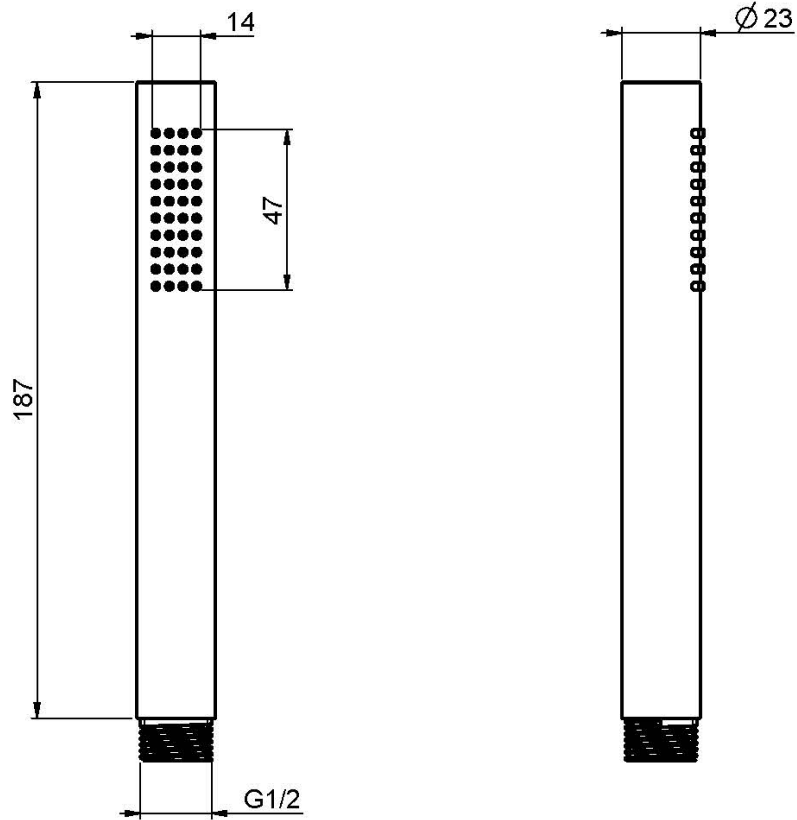

Код F20670T

РУЧНОЙ ДУШ ИЗ ЛАТУНИ

ИЗОБРАЖЕНИЕ

Концы

-  ХРОМ
CR
-  HL
-  HS
-  ZL
-  ZS
-  BRUSHED NICKEL
SN
-  ХРОМ ЧЁРНЫЙ
CN
-  БРАШИРОВАННОЕ ЧЁРНЫЙ
CS
-  ЗОЛОТО
OR
-  БРАШИРОВАННОЕ ЗОЛОТО
OS

Общие условия продажи в нашем действующем прайс-листе.