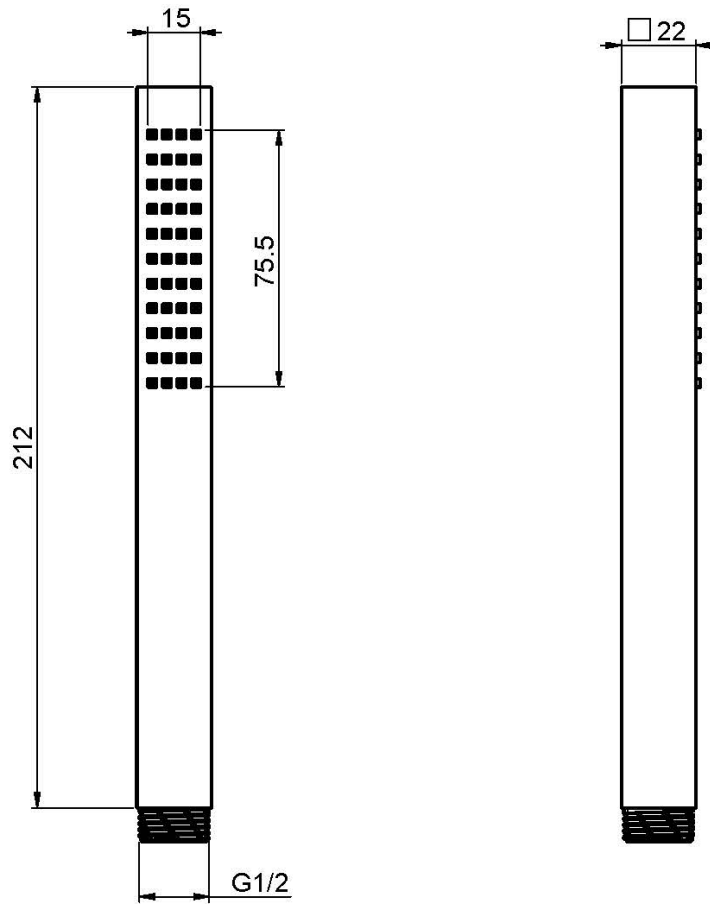

Код F22030T

РУЧНОЙ ДУШ ИЗ ЛАТУНИ

ИЗОБРАЖЕНИЕ

Концы

-  ХРОМ
CR
-  HL
-  HS
-  ZL
-  ZS
-  BRUSHED NICKEL
SN
-  ХРОМ ЧЁРНЫЙ
CN
-  БРАШИРОВАННОЕ ЧЁРНЫЙ
CS
-  ЗОЛОТО
OR
-  БРАШИРОВАННОЕ ЗОЛОТО
OS

Общие условия продажи в нашем действующем прайс-листе.