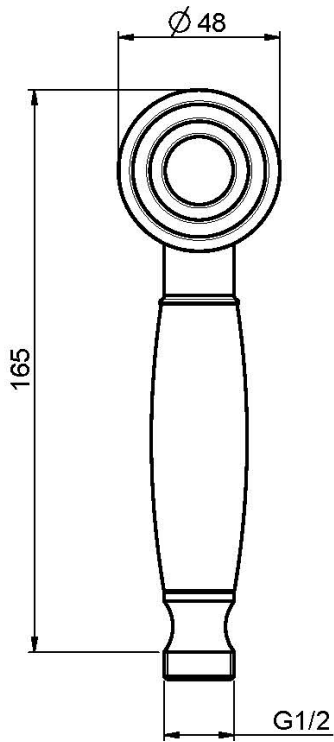

Код F2049

РУЧНОЙ ДУШ ИЗ ЛАТУНИ

ИЗОБРАЖЕНИЕ

Концы

-  ХРОМ
CR
-  BRUSHED NICKEL
SN
-  ЗОЛОТО
OR
-  БРАШИРОВАННОЕ ЗОЛОТО
OS
-  OLD BRONZE
BR
-  АНТИЧНАЯ МЕДЬ
RA

Общие условия продажи в нашем действующем прайс-листе.