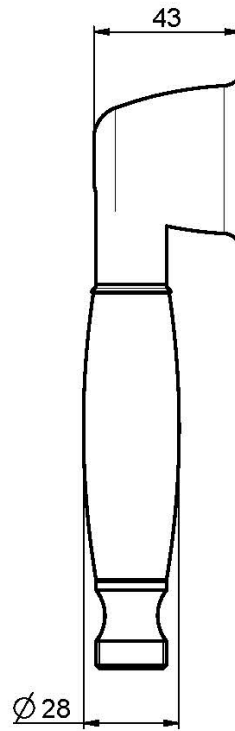

Код F2049

РУЧНОЙ ДУШ ИЗ ЛАТУНИ

ИЗОБРАЖЕНИЕ

Концы

-  ХРОМ
CR
-  BRUSHED NICKEL
SN
-  ЗОЛОТО
OR
-  БРАШИРОВАННОЕ ЗОЛОТО
OS
-  OLD BRONZE
BR
-  АНТИЧНАЯ МЕДЬ
RA

Общие условия продажи в нашем действующем прайс-листе.