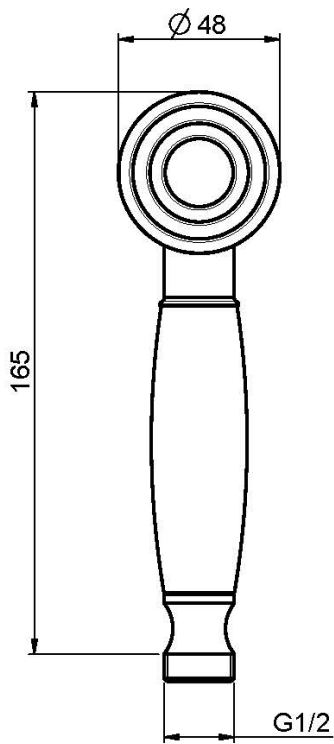

This drawing is the property of FIMA Carlo Frattini. Any complete or partial reproduction, or any transmission to third party without FIMA Carlo Frattini authorization is forbidden.