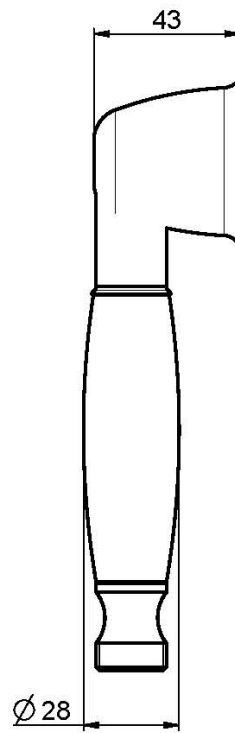

This drawing is the property of FIMA Carlo Frattini. Any complete or partial reproduction, or any transmission to third party without FIMA Carlo Frattini authorization is forbidden.