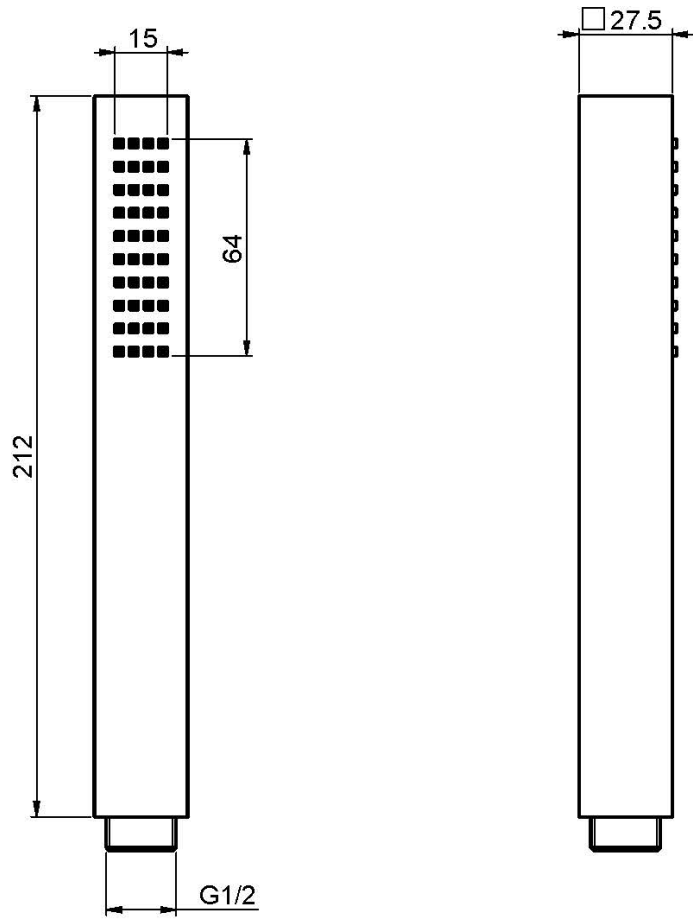

This drawing is the property of FIMA Carlo Frattini. Any complete or partial reproduction, or any transmission to third party without FIMA Carlo Frattini authorization is forbidden.