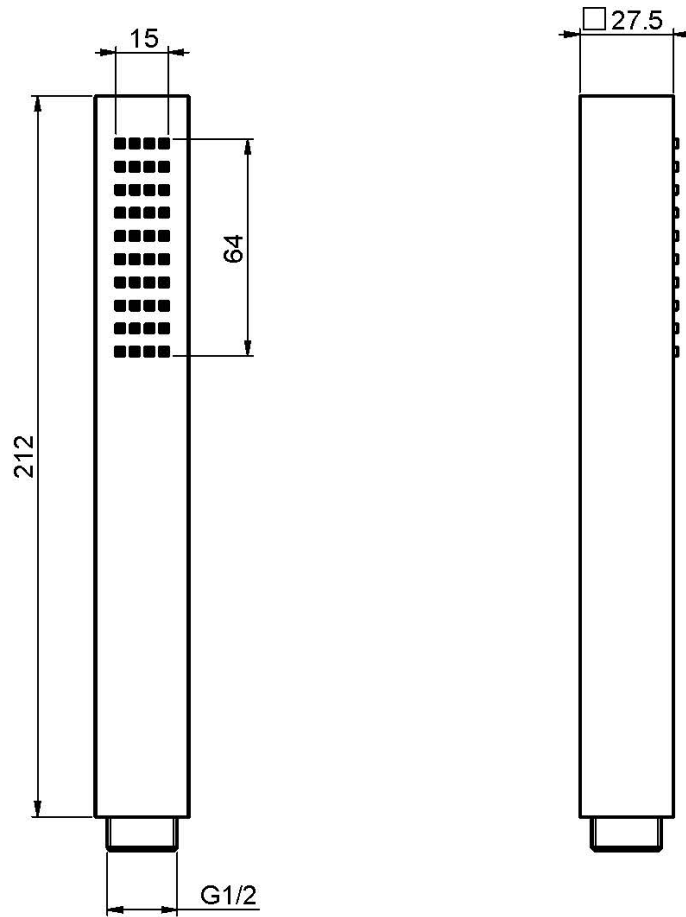

This drawing is the property of FIMA Carlo Frattini. Any complete or partial reproduction, or any transmission to third party without FIMA Carlo Frattini authorization is forbidden.