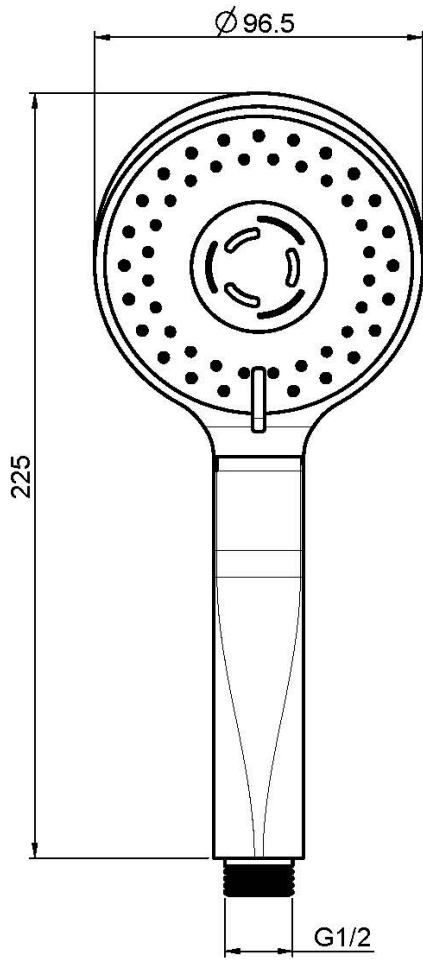

This drawing is the property of FIMA Carlo Frattini. Any complete or partial reproduction, or any transmission to third party without FIMA Carlo Frattini authorization is forbidden.