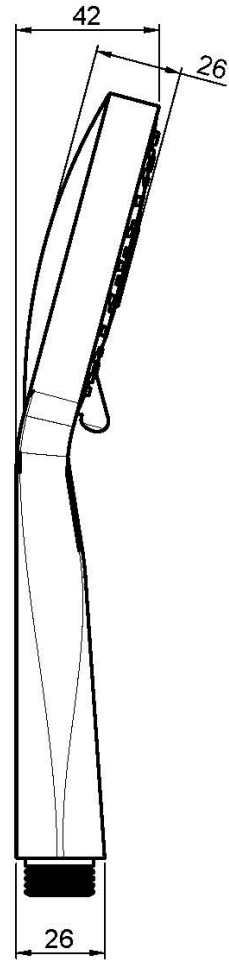

This drawing is the property of FIMA Carlo Frattini. Any complete or partial reproduction, or any transmission to third party without FIMA Carlo Frattini authorization is forbidden.