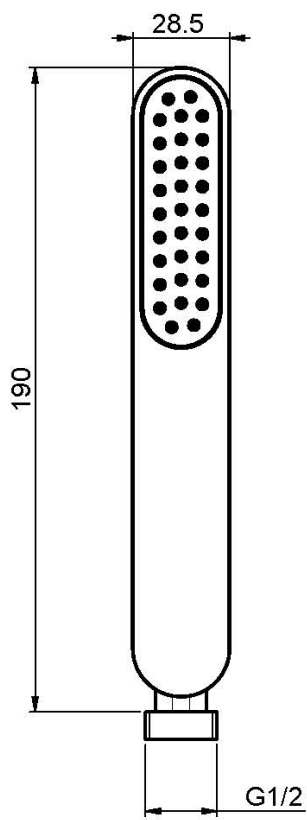

Код F2406

РУЧНОЙ ДУШ С ЗАЩИТОЙ ОТ ИЗВЕСТИ

Концы

 XROM
CR

ИЗОБРАЖЕНИЕ

Общие условия продажи в нашем действующем прайс-листе.

This drawing is the property of FIMA Carlo Frattini. Any complete or partial reproduction, or any transmission to third party without FIMA Carlo Frattini authorization is forbidden.