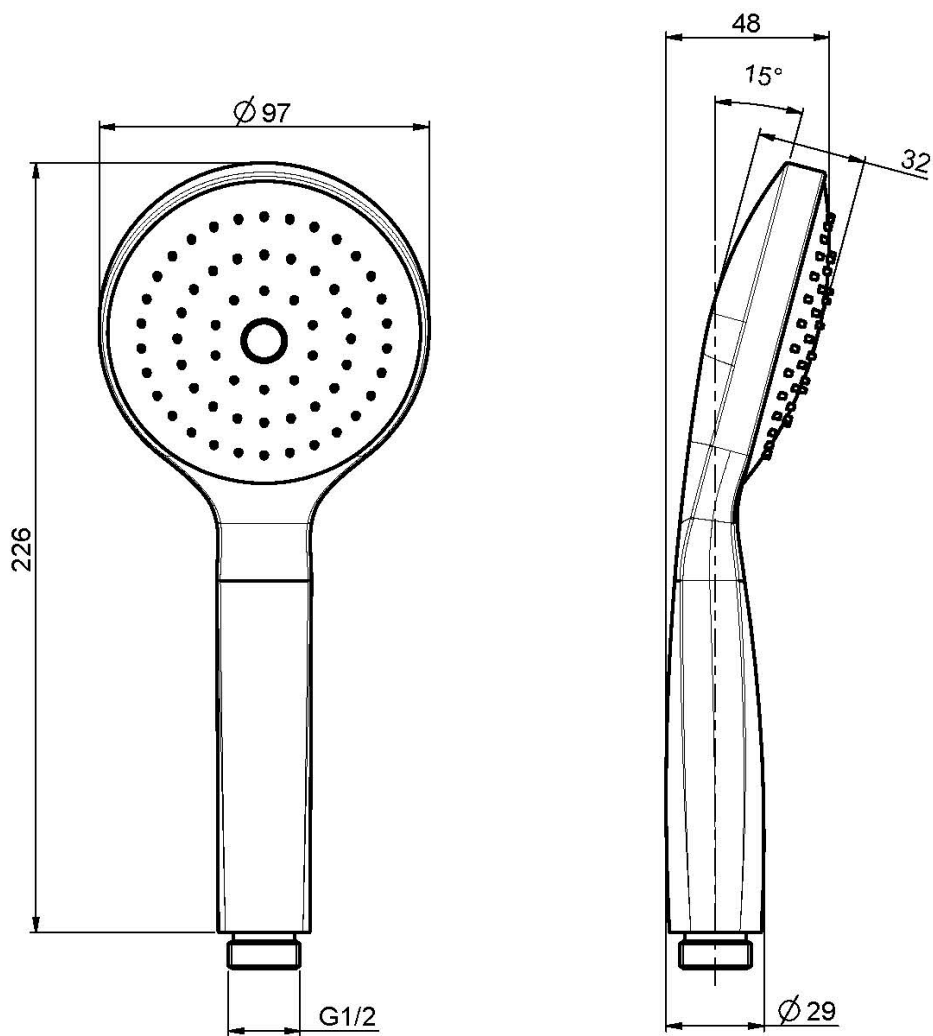

Код F2598

**РУЧНОЙ ДУШ С ЗАЩИТОЙ ОТ ИЗВЕСТИ**

Концы

 ХРОМ  
CR

 ЧЁРНЫЙ МАТОВЫЙ  
NS

ИЗОБРАЖЕНИЕ

Общие условия продажи в нашем действующем прайс-листе.

This drawing is the property of FIMA Carlo Frattini. Any complete or partial reproduction, or any transmission to third party without FIMA Carlo Frattini authorization is forbidden.