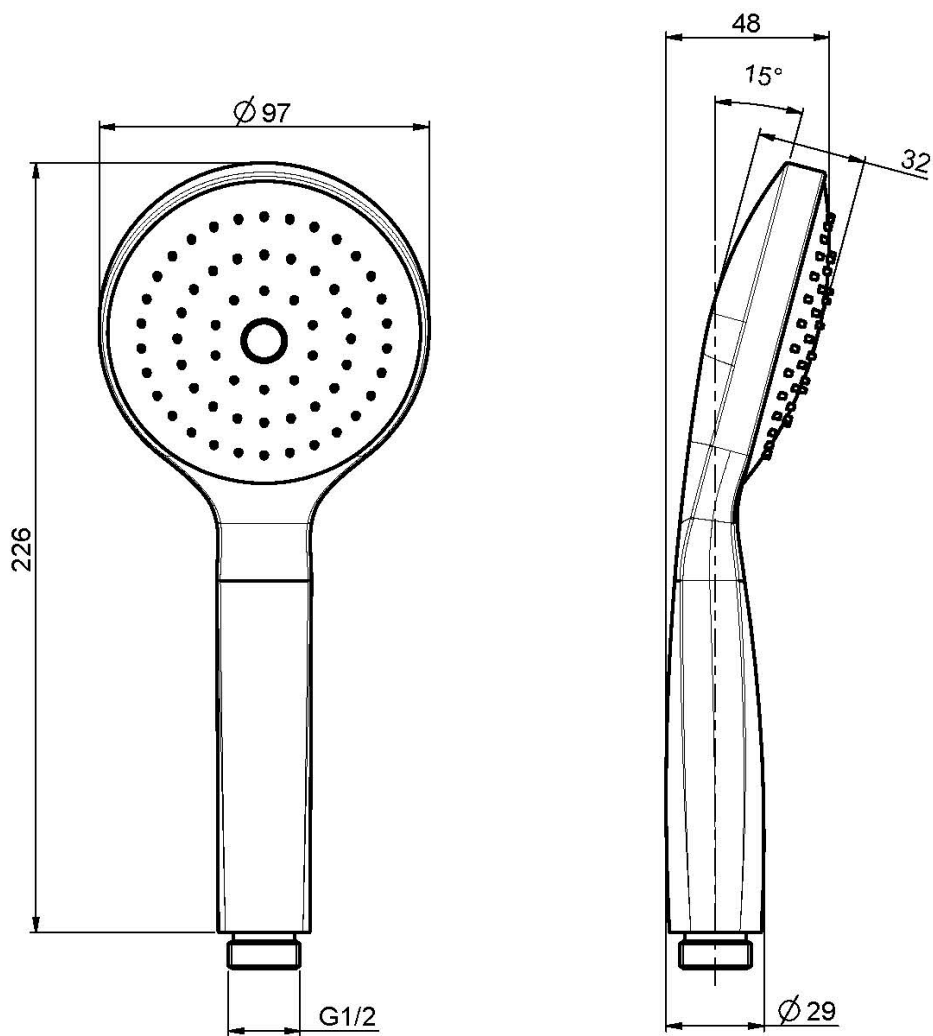

Код F2598

РУЧНОЙ ДУШ С ЗАЩИТОЙ ОТ ИЗВЕСТИ

Концы

 ХРОМ
CR

 ЧЁРНЫЙ МАТОВЫЙ
NS

ИЗОБРАЖЕНИЕ

Общие условия продажи в нашем действующем прайс-листе.

This drawing is the property of FIMA Carlo Frattini. Any complete or partial reproduction, or any transmission to third party without FIMA Carlo Frattini authorization is forbidden.