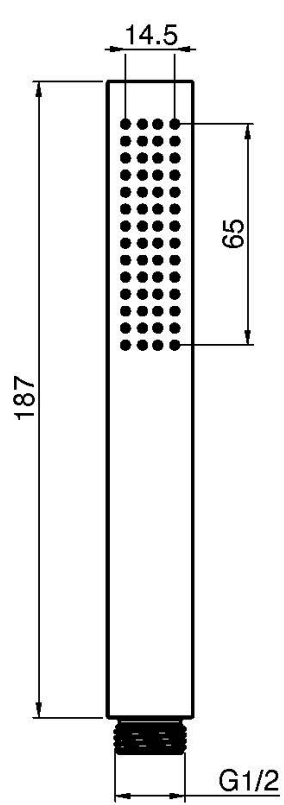

This drawing is the property of FIMA Carlo Frattini. Any complete or partial reproduction, or any transmission to third party without FIMA Carlo Frattini authorization is forbidden.