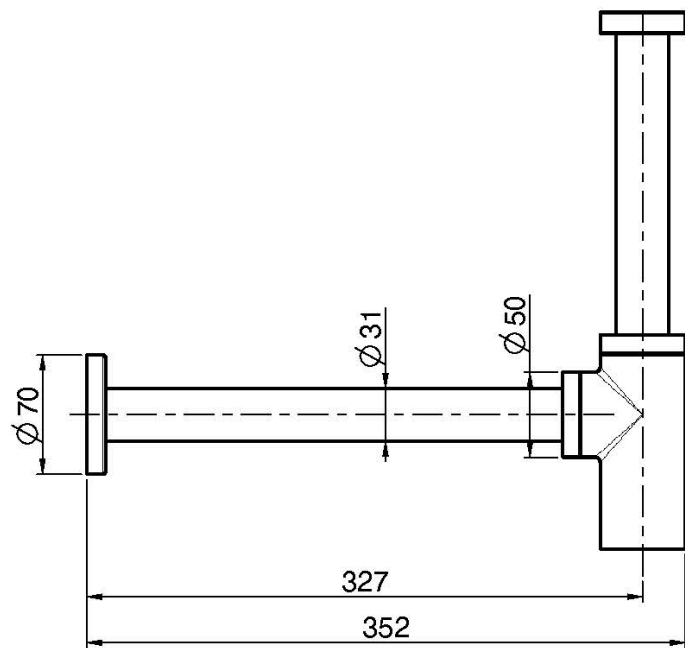

Код F409

СИФОН 1``1/4 ИЗ НЕРЖАВЕЮЩЕЙ СТАЛИ

Концы

 INOX
INOX

ИЗОБРАЖЕНИЕ

Общие условия продажи в нашем действующем прайс-листе.

This drawing is the property of FIMA Carlo Frattini. Any complete or partial reproduction, or any transmission to third party without FIMA Carlo Frattini authorization is forbidden.