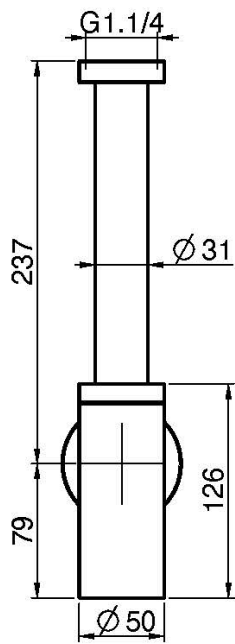

Код F409

СИФОН 1``1/4 ИЗ НЕРЖАВЕЮЩЕЙ СТАЛИ

Концы

 INOX
INOX

ИЗОБРАЖЕНИЕ

Общие условия продажи в нашем действующем прайс-листе.

This drawing is the property of FIMA Carlo Frattini. Any complete or partial reproduction, or any transmission to third party without FIMA Carlo Frattini authorization is forbidden.