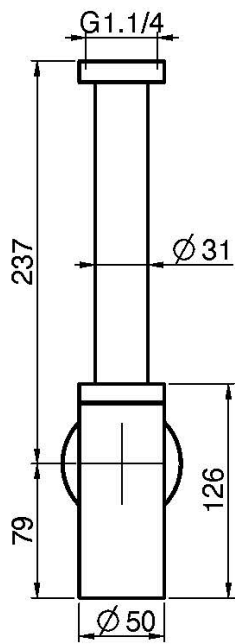

Код F409

**СИФОН 1``1/4 ИЗ НЕРЖАВЕЮЩЕЙ СТАЛИ**

Концы

 INOX  
INOX

ИЗОБРАЖЕНИЕ

Общие условия продажи в нашем действующем прайс-листе.

This drawing is the property of FIMA Carlo Frattini. Any complete or partial reproduction, or any transmission to third party without FIMA Carlo Frattini authorization is forbidden.