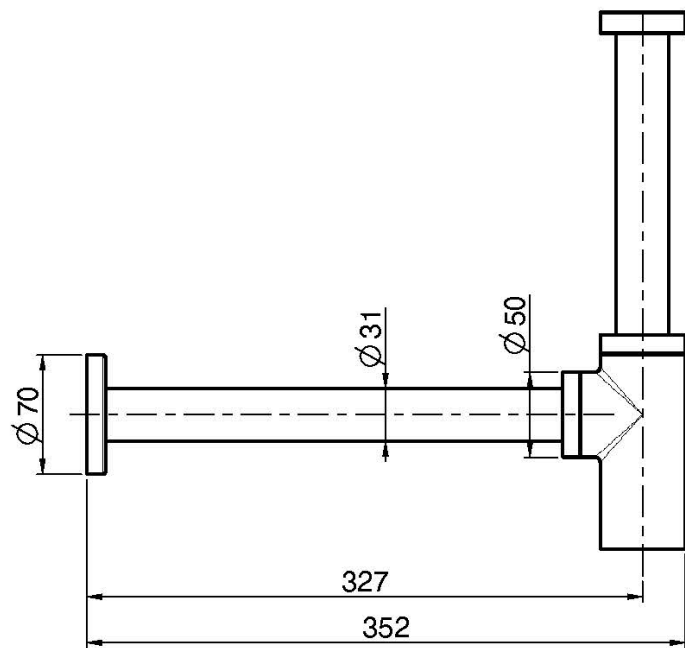

Код F409

**СИФОН 1``1/4 ИЗ НЕРЖАВЕЮЩЕЙ СТАЛИ**

Концы

 INOX  
INOX

ИЗОБРАЖЕНИЕ

Общие условия продажи в нашем действующем прайс-листе.

This drawing is the property of FIMA Carlo Frattini. Any complete or partial reproduction, or any transmission to third party without FIMA Carlo Frattini authorization is forbidden.