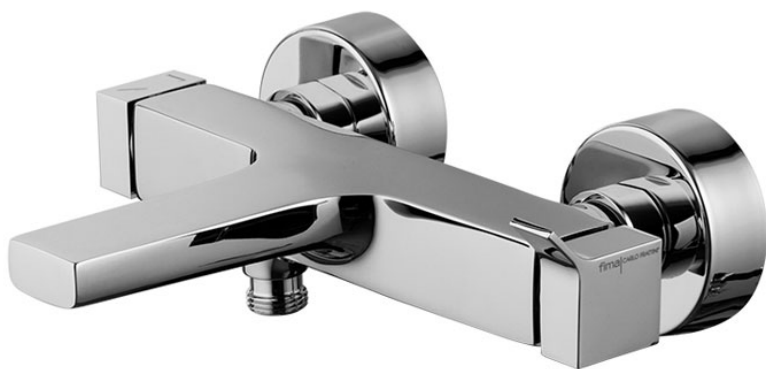

Код F3964/1

СМЕСИТЕЛЬ ВНЕШНЕГО МОНТАЖА НА ВАННУ БЕЗ ДУШЕВОГО КОМПЛЕКТА

- 2 подвода воды 1/2 с эксцентриком
- переключатель

ИЗОБРАЖЕНИЕ

Концы

- ХРОМ
  CR
- HL
- HS
- ZL
- ZS
- BRUSHED NICKEL
  SN
- ХРОМ ЧЁРНЫЙ
  CN
- БРАШИРОВАННОЕ ЧЁРНЫЙ
  CS
- БЕЛЫЙ МАТОВЫЙ
  BS
- ЧЁРНЫЙ МАТОВЫЙ
  NS
- ЗОЛОТО
  OR
- БРАШИРОВАННОЕ ЗОЛОТО
  OS

Общие условия продажи в нашем действующем прайс-листе.