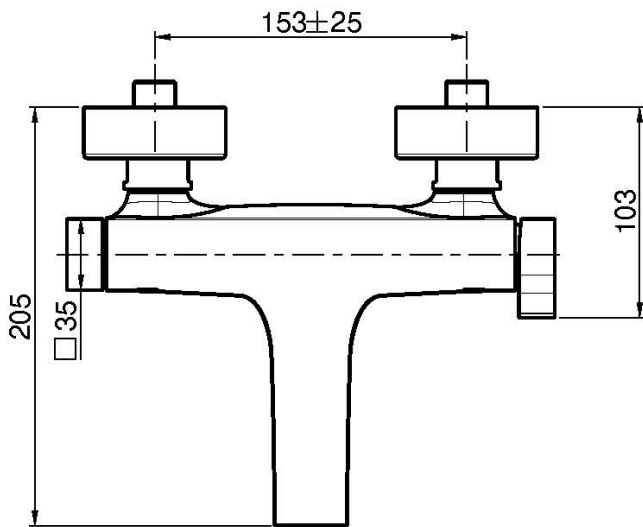

This drawing is the property of FIMA Carlo Frattini. Any complete or partial reproduction, or any transmission to third party without FIMA Carlo Frattini authorization is forbidden.