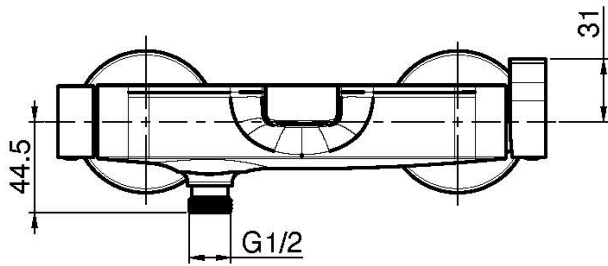

This drawing is the property of FIMA Carlo Frattini. Any complete or partial reproduction, or any transmission to third party without FIMA Carlo Frattini authorization is forbidden.