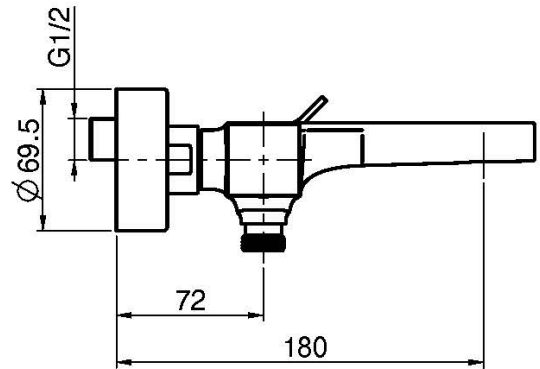

This drawing is the property of FIMA Carlo Frattini. Any complete or partial reproduction, or any transmission to third party without FIMA Carlo Frattini authorization is forbidden.