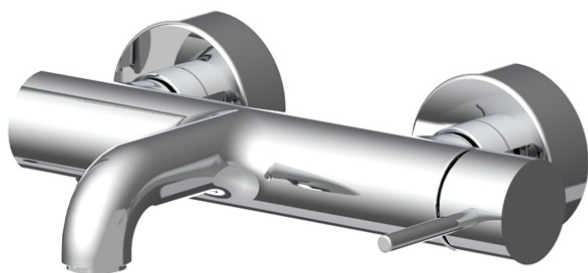

Код F3034/1N

СМЕСИТЕЛЬ ВНЕШНЕГО МОНТАЖА НА ВАННУ БЕЗ ДУШЕВОГО КОМПЛЕКТА

- кнопочный переключатель
- 2 подвода воды 1/2 с эксцентриком

ИЗОБРАЖЕНИЕ

Концы

- ХРОМ
  CR
- HL
- HS
- ZL
- ZS
- BRUSHED NICKEL
  SN
- ХРОМ ЧЁРНЫЙ
  CN
- БРАШИРОВАННОЕ ЧЁРНЫЙ
  CS
- БЕЛЫЙ МАТОВЫЙ
  BS
- ЧЁРНЫЙ МАТОВЫЙ
  NS
- ЗОЛОТО
  OR
- БРАШИРОВАННОЕ ЗОЛОТО
  OS

Общие условия продажи в нашем действующем прайс-листе.