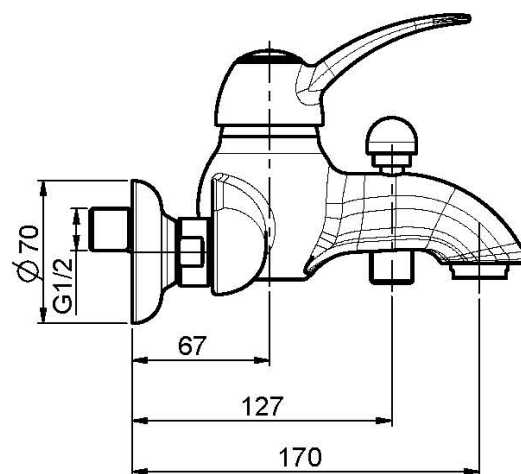

This drawing is the property of FIMA Carlo Frattini. Any complete or partial reproduction, or any transmission to third party without FIMA Carlo Frattini authorization is forbidden.