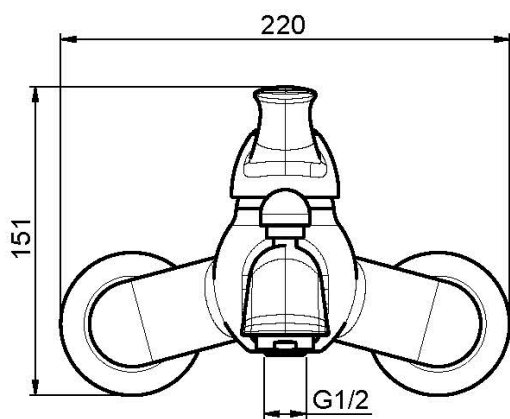

This drawing is the property of FIMA Carlo Frattini. Any complete or partial reproduction, or any transmission to third party without FIMA Carlo Frattini authorization is forbidden.