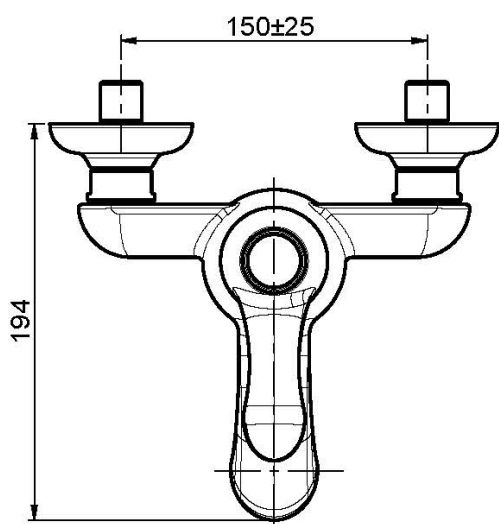

This drawing is the property of FIMA Carlo Frattini. Any complete or partial reproduction, or any transmission to third party without FIMA Carlo Frattini authorization is forbidden.