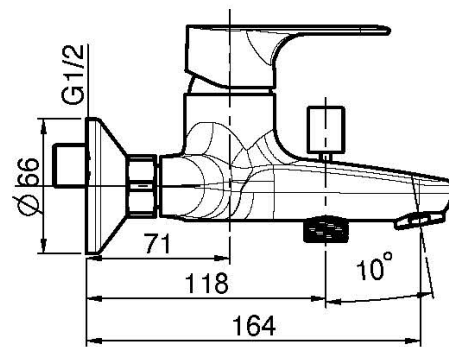

### СМЕСИТЕЛЬ ВНЕШНЕГО МОНТАЖА НА ВАННУ БЕЗ ДУШЕВОГО КОМПЛЕКТА

- 2 подвода воды 1/2 с эксцентриком
- переключатель

Концы

 ХРОМ  
CR

 ЧЁРНЫЙ МАТОВЫЙ  
NS

ИЗОБРАЖЕНИЕ

Общие условия продажи в нашем действующем прайс-листе.