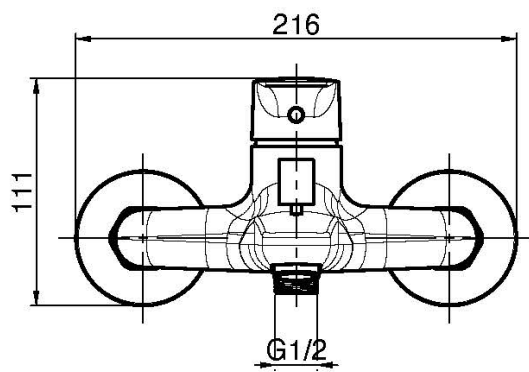

### СМЕСИТЕЛЬ ВНЕШНЕГО МОНТАЖА НА ВАННУ БЕЗ ДУШЕВОГО КОМПЛЕКТА

- 2 подвода воды 1/2 с эксцентриком
- переключатель

Концы

 ХРОМ  
CR

 ЧЁРНЫЙ МАТОВЫЙ  
NS

ИЗОБРАЖЕНИЕ

Общие условия продажи в нашем действующем прайс-листе.