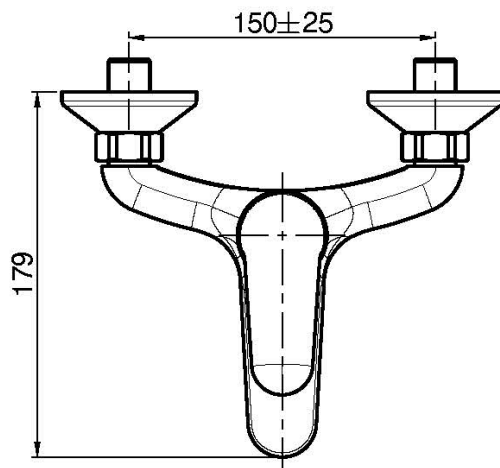

### СМЕСИТЕЛЬ ВНЕШНЕГО МОНТАЖА НА ВАННУ БЕЗ ДУШЕВОГО КОМПЛЕКТА

- 2 подвода воды 1/2 с эксцентриком
- переключатель

Концы

 ХРОМ  
CR

 ЧЁРНЫЙ МАТОВЫЙ  
NS

ИЗОБРАЖЕНИЕ

Общие условия продажи в нашем действующем прайс-листе.