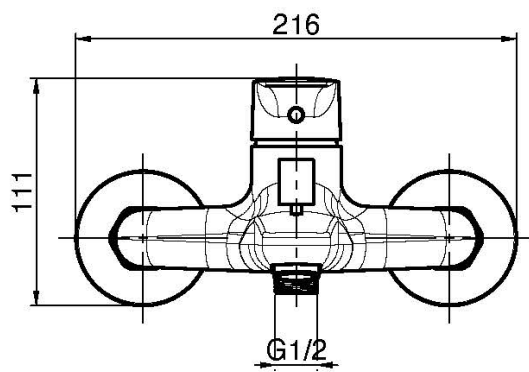

## СМЕСИТЕЛЬ ВНЕШНЕГО МОНТАЖА НА ВАННУ БЕЗ ДУШЕВОГО КОМПЛЕКТА

- 2 подвода воды 1/2 с эксцентриком
- переключатель

Концы

 ХРОМ  
CR

 ЧЁРНЫЙ МАТОВЫЙ  
NS

ИЗОБРАЖЕНИЕ

Общие условия продажи в нашем действующем прайс-листе.