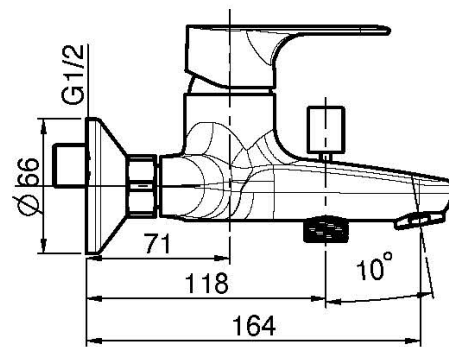

## СМЕСИТЕЛЬ ВНЕШНЕГО МОНТАЖА НА ВАННУ БЕЗ ДУШЕВОГО КОМПЛЕКТА

- 2 подвода воды 1/2 с эксцентриком
- переключатель

Концы

 ХРОМ  
CR

 ЧЁРНЫЙ МАТОВЫЙ  
NS

ИЗОБРАЖЕНИЕ

Общие условия продажи в нашем действующем прайс-листе.