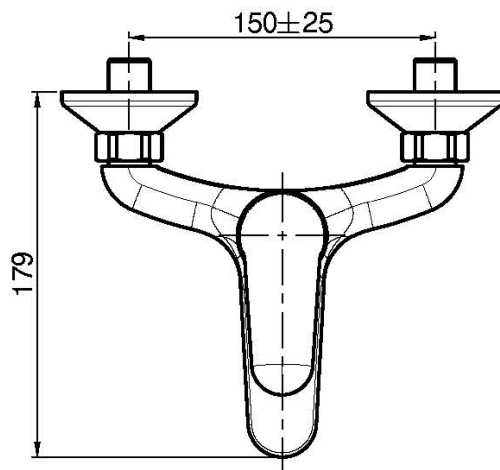

## СМЕСИТЕЛЬ ВНЕШНЕГО МОНТАЖА НА ВАННУ БЕЗ ДУШЕВОГО КОМПЛЕКТА

- 2 подвода воды 1/2 с эксцентриком
- переключатель

Концы

 ХРОМ  
CR

 ЧЁРНЫЙ МАТОВЫЙ  
NS

ИЗОБРАЖЕНИЕ

Общие условия продажи в нашем действующем прайс-листе.