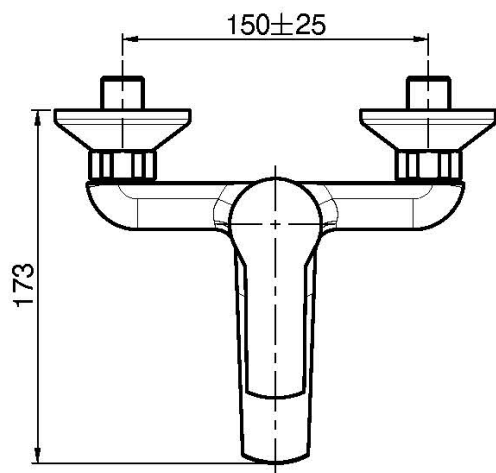

Код F3764/1

**СМЕСИТЕЛЬ ВНЕШНЕГО МОНТАЖА НА
ВАННУ БЕЗ ДУШЕВОГО КОМПЛЕКТА**

- 2 подвода воды 1/2 с эксцентриком
- переключатель

Концы

 ХРОМ
CR

ИЗОБРАЖЕНИЕ

Общие условия продажи в нашем действующем прайс-листе.