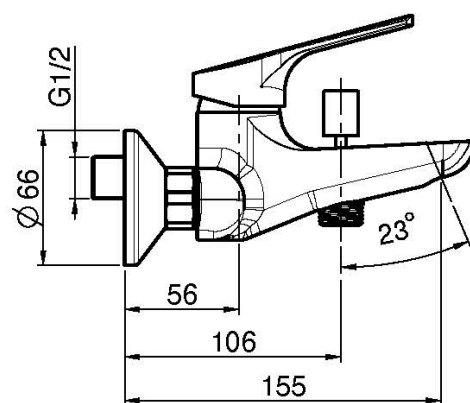

Код F3764/1

**СМЕСИТЕЛЬ ВНЕШНЕГО МОНТАЖА НА
ВАННУ БЕЗ ДУШЕВОГО КОМПЛЕКТА**

- 2 подвода воды 1/2 с эксцентриком
- переключатель

Концы

 ХРОМ
CR

ИЗОБРАЖЕНИЕ

Общие условия продажи в нашем действующем прайс-листе.