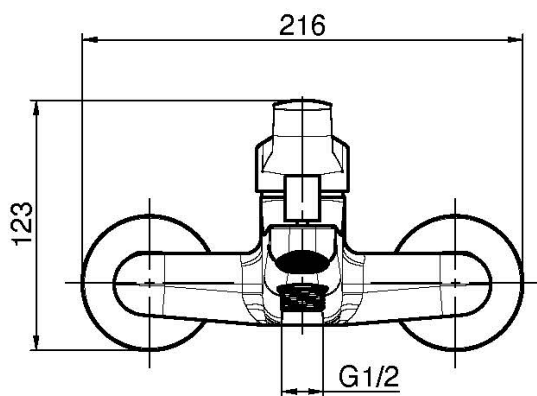

Код F3764/1

**СМЕСИТЕЛЬ ВНЕШНЕГО МОНТАЖА НА
ВАННУ БЕЗ ДУШЕВОГО КОМПЛЕКТА**

- 2 подвода воды 1/2 с эксцентриком
- переключатель

Концы

 ХРОМ
CR

ИЗОБРАЖЕНИЕ

Общие условия продажи в нашем действующем прайс-листе.