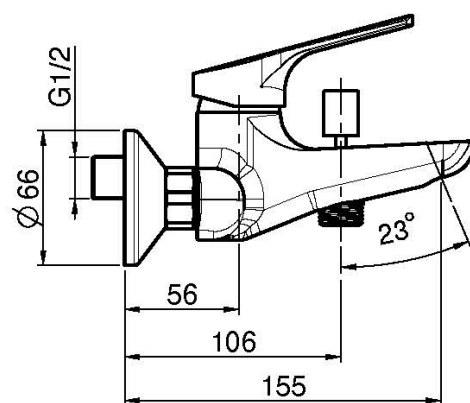

Код F3764/1

**СМЕСИТЕЛЬ ВНЕШНЕГО МОНТАЖА НА  
ВАННУ БЕЗ ДУШЕВОГО КОМПЛЕКТА**

- 2 подвода воды 1/2 с эксцентриком
- переключатель

Концы

 ХРОМ  
CR

ИЗОБРАЖЕНИЕ

Общие условия продажи в нашем действующем прайс-листе.