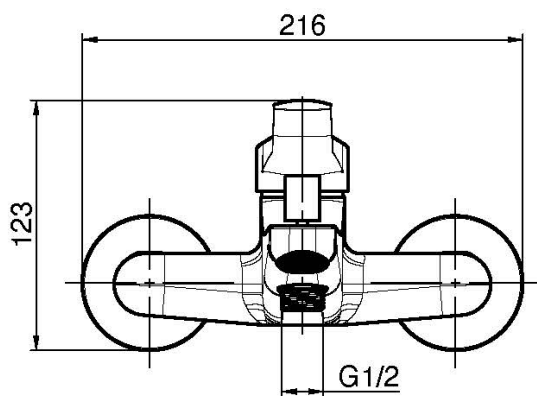

Код F3764/1

**СМЕСИТЕЛЬ ВНЕШНЕГО МОНТАЖА НА  
ВАННУ БЕЗ ДУШЕВОГО КОМПЛЕКТА**

- 2 подвода воды 1/2 с эксцентриком
- переключатель

Концы

 ХРОМ  
CR

ИЗОБРАЖЕНИЕ

Общие условия продажи в нашем действующем прайс-листе.