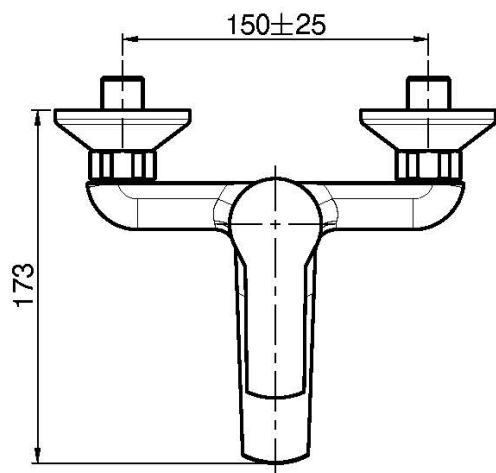

Код F3764/1

**СМЕСИТЕЛЬ ВНЕШНЕГО МОНТАЖА НА  
ВАННУ БЕЗ ДУШЕВОГО КОМПЛЕКТА**

- 2 подвода воды 1/2 с эксцентриком
- переключатель

Концы

 ХРОМ  
CR

ИЗОБРАЖЕНИЕ

Общие условия продажи в нашем действующем прайс-листе.