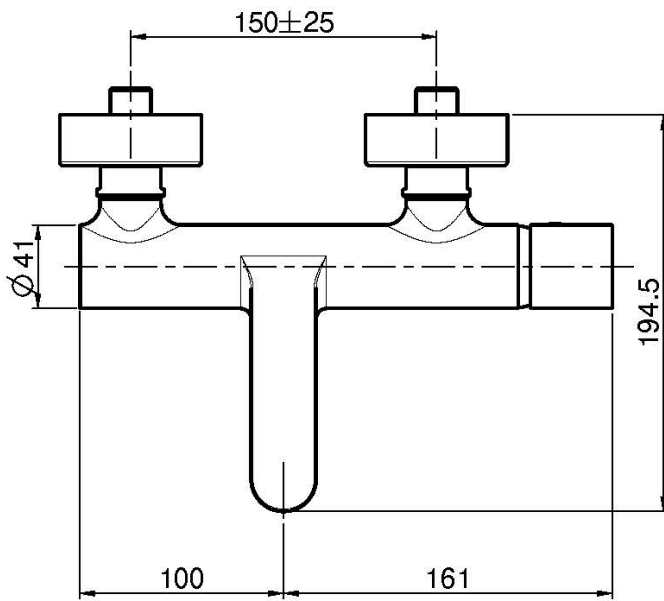

This drawing is the property of FIMA Carlo Frattini. Any complete or partial reproduction, or any transmission to third party without FIMA Carlo Frattini authorization is forbidden.