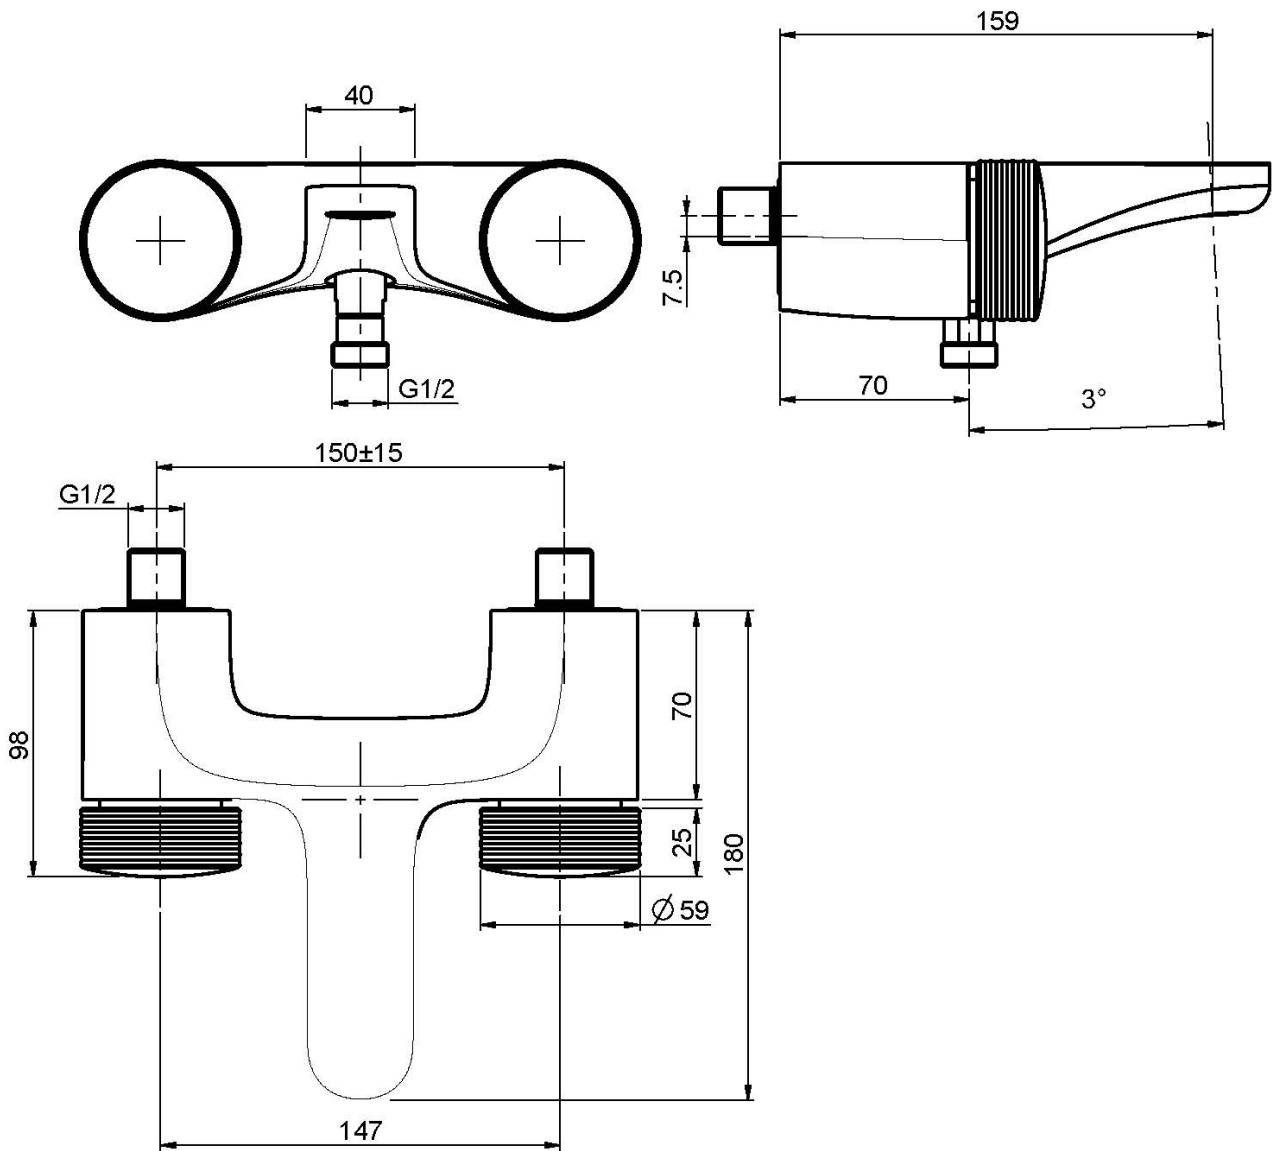

This drawing is the property of FIMA Carlo Frattini. Any complete or partial reproduction, or any transmission to third party without FIMA Carlo Frattini authorization is forbidden.