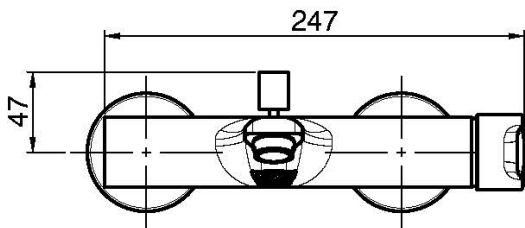

This drawing is the property of FIMA Carlo Frattini. Any complete or partial reproduction, or any transmission to third party without FIMA Carlo Frattini authorization is forbidden.