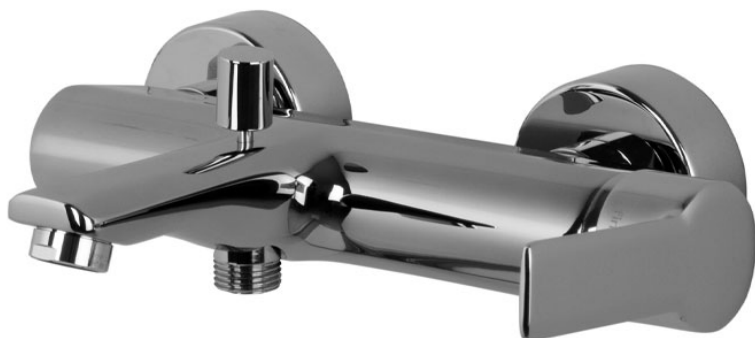

Код F3134/1

СМЕСИТЕЛЬ ВНЕШНЕГО МОНТАЖА НА ВАННУ БЕЗ ДУШЕВОГО КОМПЛЕКТА

- 2 подвода воды 1/2 с эксцентриком
- переключатель

ИЗОБРАЖЕНИЕ

Концы

-  ХРОМ
CR
-  BRUSHED NICKEL
SN
-  ХРОМ ЧЁРНЫЙ
CN
-  БРАШИРОВАННОЕ ЧЁРНЫЙ
CS
-  БЕЛЫЙ МАТОВЫЙ
BS
-  ЧЁРНЫЙ МАТОВЫЙ
NS
-  ЗОЛОТО
OR
-  БРАШИРОВАННОЕ ЗОЛОТО
OS