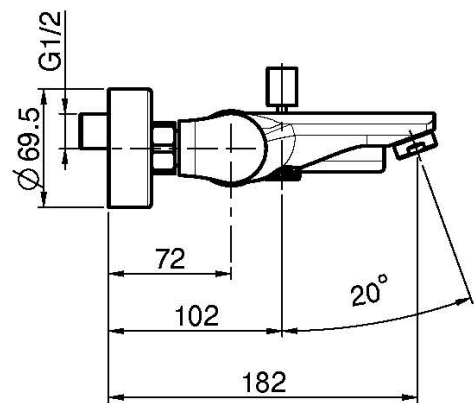

This drawing is the property of FIMA Carlo Frattini. Any complete or partial reproduction, or any transmission to third party without FIMA Carlo Frattini authorization is forbidden.