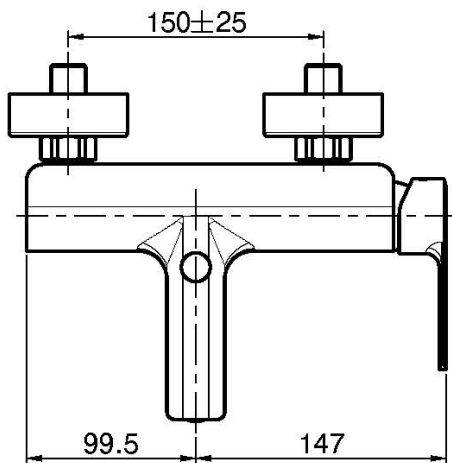

This drawing is the property of FIMA Carlo Frattini. Any complete or partial reproduction, or any transmission to third party without FIMA Carlo Frattini authorization is forbidden.