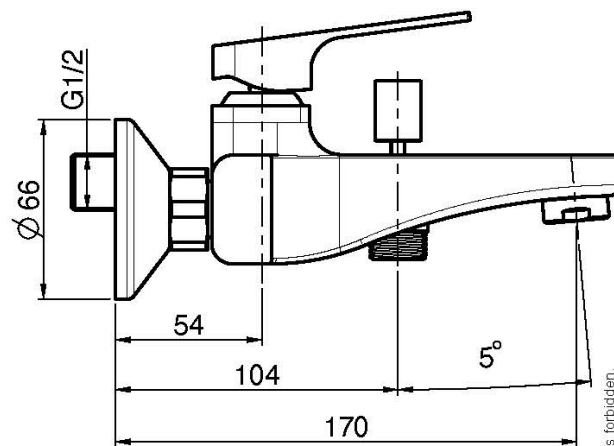

This drawing is the property of FIMA Carlo Frattini. Any complete or partial reproduction, or any transmission to third party without FIMA Carlo Frattini authorization is forbidden.