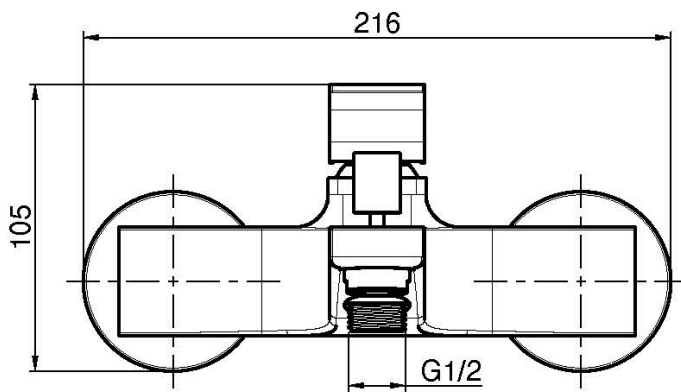

This drawing is the property of FIMA Carlo Frattini. Any complete or partial reproduction, or any transmission to third party without FIMA Carlo Frattini authorization is forbidden.