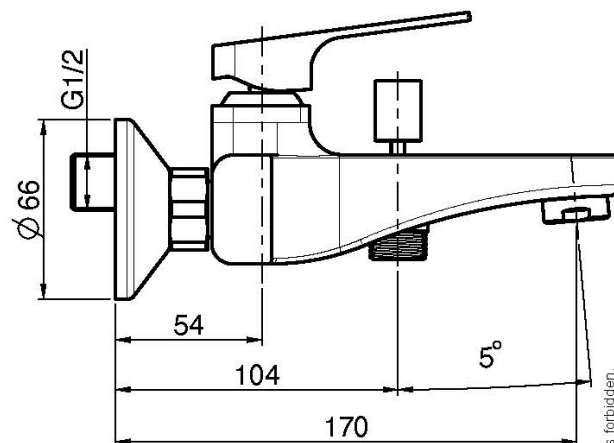

This drawing is the property of FIMA Carlo Frattini. Any complete or partial reproduction, or any transmission to third party without FIMA Carlo Frattini authorization is forbidden.