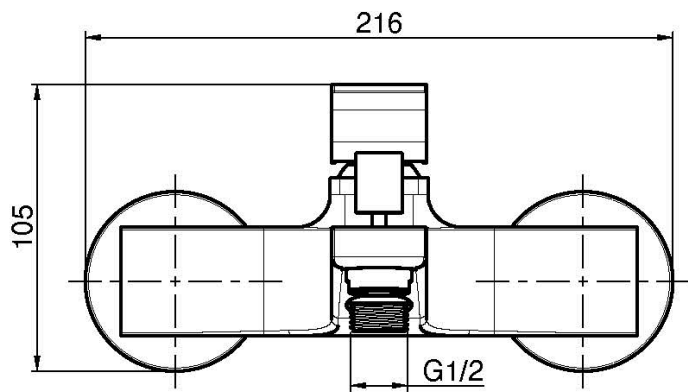

This drawing is the property of FIMA Carlo Frattini. Any complete or partial reproduction, or any transmission to third party without FIMA Carlo Frattini authorization is forbidden.