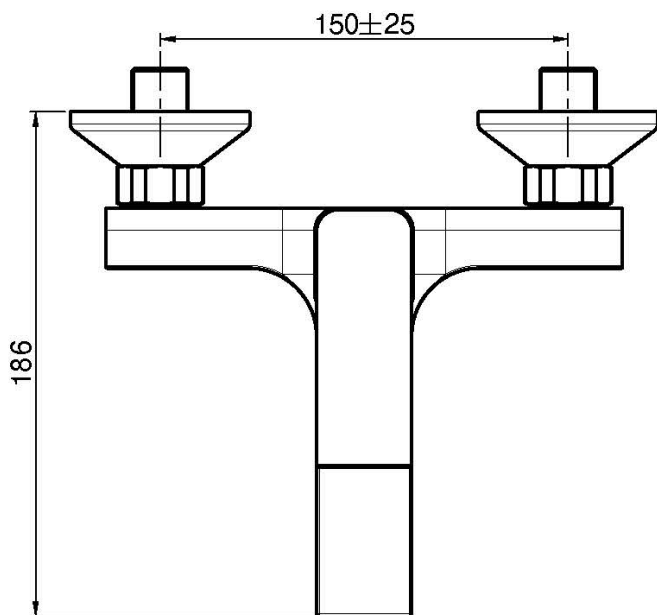

This drawing is the property of FIMA Carlo Frattini. Any complete or partial reproduction, or any transmission to third party without FIMA Carlo Frattini authorization is forbidden.