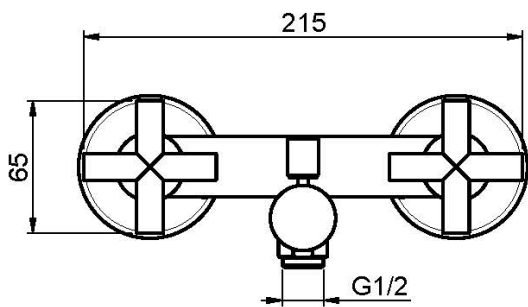

This drawing is the property of FIMA Carlo Frattini. Any complete or partial reproduction, or any transmission to third party without FIMA Carlo Frattini authorization is forbidden.