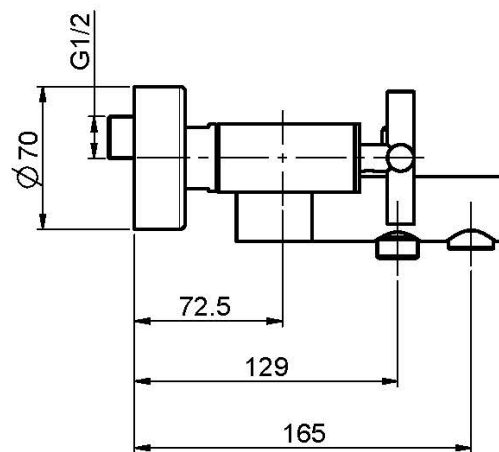

This drawing is the property of FIMA Carlo Frattini. Any complete or partial reproduction, or any transmission to third party without FIMA Carlo Frattini authorization is forbidden.