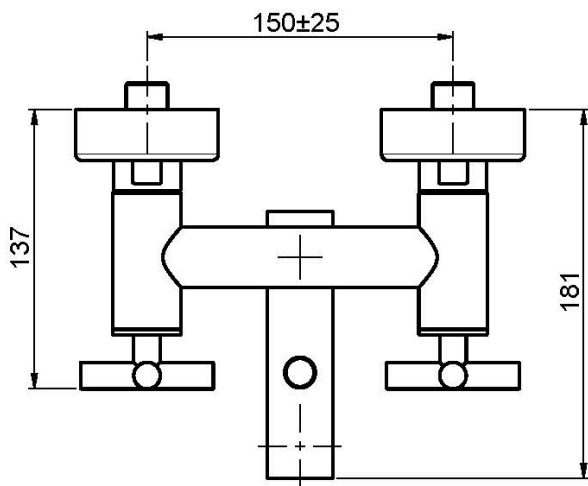

This drawing is the property of FIMA Carlo Frattini. Any complete or partial reproduction, or any transmission to third party without FIMA Carlo Frattini authorization is forbidden.