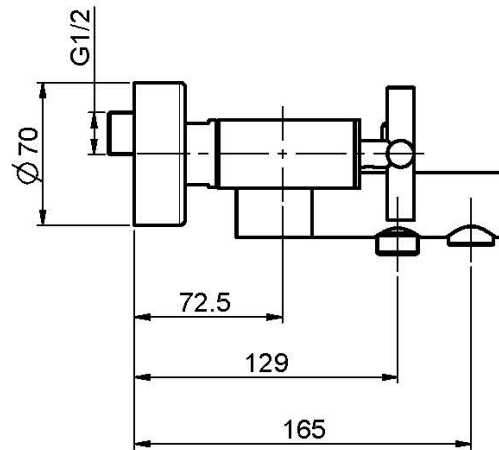

This drawing is the property of FIMA Carlo Frattini. Any complete or partial reproduction, or any transmission to third party without FIMA Carlo Frattini authorization is forbidden.