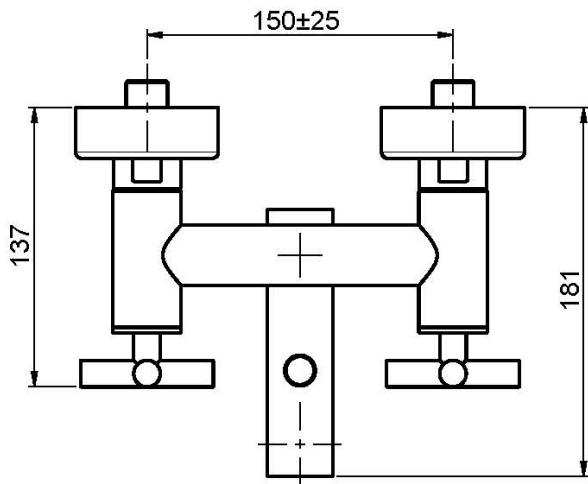

This drawing is the property of FIMA Carlo Frattini. Any complete or partial reproduction, or any transmission to third party without FIMA Carlo Frattini authorization is forbidden.