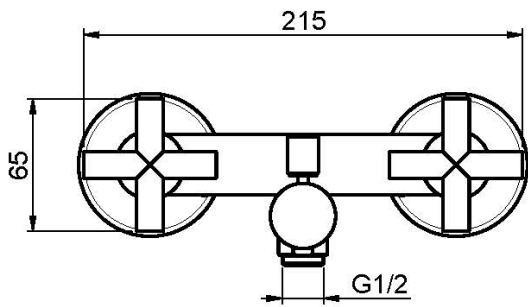

This drawing is the property of FIMA Carlo Frattini. Any complete or partial reproduction, or any transmission to third party without FIMA Carlo Frattini authorization is forbidden.