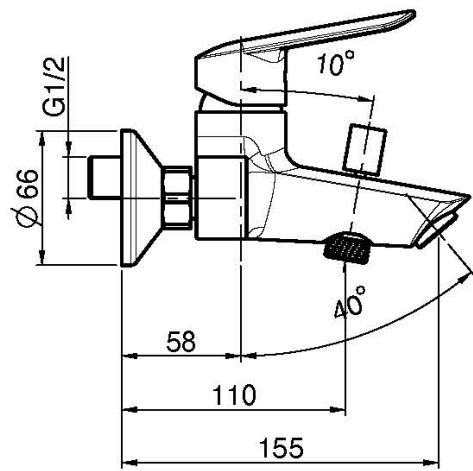

This drawing is the property of FIMA Carlo Frattini. Any complete or partial reproduction, or any transmission to third party without FIMA Carlo Frattini authorization is forbidden.