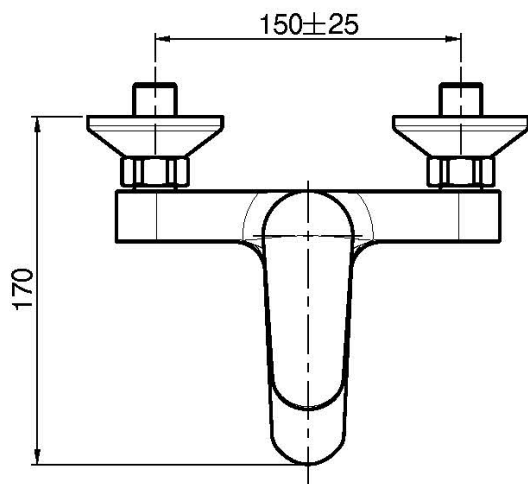

This drawing is the property of FIMA Carlo Frattini. Any complete or partial reproduction, or any transmission to third party without FIMA Carlo Frattini authorization is forbidden.