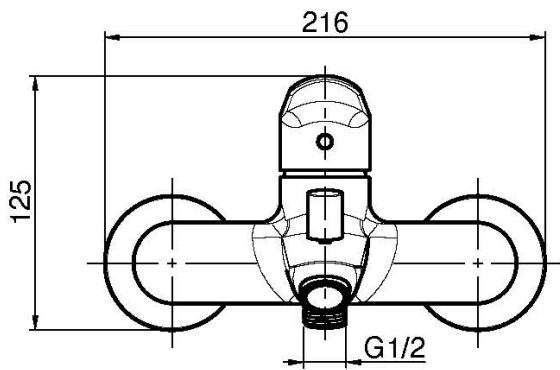

This drawing is the property of FIMA Carlo Frattini. Any complete or partial reproduction, or any transmission to third party without FIMA Carlo Frattini authorization is forbidden.