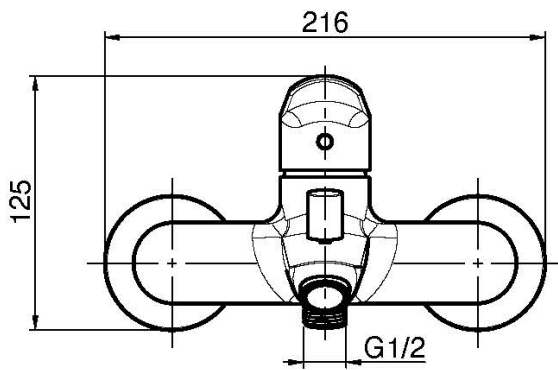

## СМЕСИТЕЛЬ ВНЕШНЕГО МОНТАЖА НА ВАННУ БЕЗ ДУШЕВОГО КОМПЛЕКТА

- 2 подвода воды 1/2 с эксцентриком
- переключатель

Концы

 ХРОМ  
CR

 БЕЛЫЙ МАТОВЫЙ  
BS

 ЧЁРНЫЙ МАТОВЫЙ  
NS

ИЗОБРАЖЕНИЕ

Общие условия продажи в нашем действующем прайс-листе.