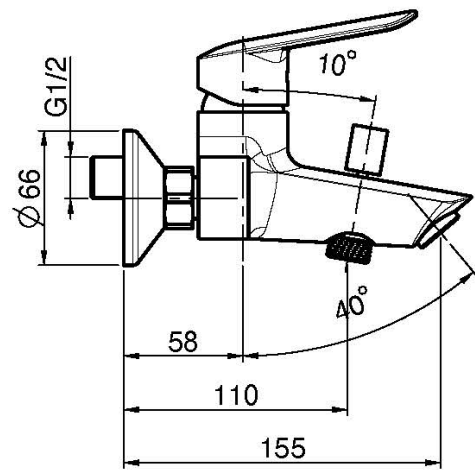

## СМЕСИТЕЛЬ ВНЕШНЕГО МОНТАЖА НА ВАННУ БЕЗ ДУШЕВОГО КОМПЛЕКТА

- 2 подвода воды 1/2 с эксцентриком
- переключатель

Концы

 ХРОМ  
CR

 БЕЛЫЙ МАТОВЫЙ  
BS

 ЧЁРНЫЙ МАТОВЫЙ  
NS

ИЗОБРАЖЕНИЕ

Общие условия продажи в нашем действующем прайс-листе.