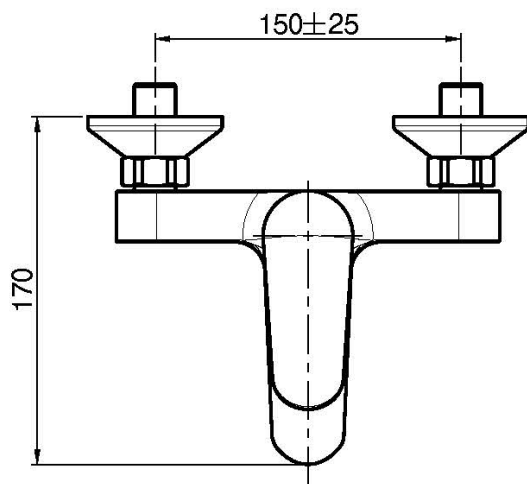

## СМЕСИТЕЛЬ ВНЕШНЕГО МОНТАЖА НА ВАННУ БЕЗ ДУШЕВОГО КОМПЛЕКТА

- 2 подвода воды 1/2 с эксцентриком
- переключатель

Концы

 ХРОМ  
CR

 БЕЛЫЙ МАТОВЫЙ  
BS

 ЧЁРНЫЙ МАТОВЫЙ  
NS

ИЗОБРАЖЕНИЕ

Общие условия продажи в нашем действующем прайс-листе.