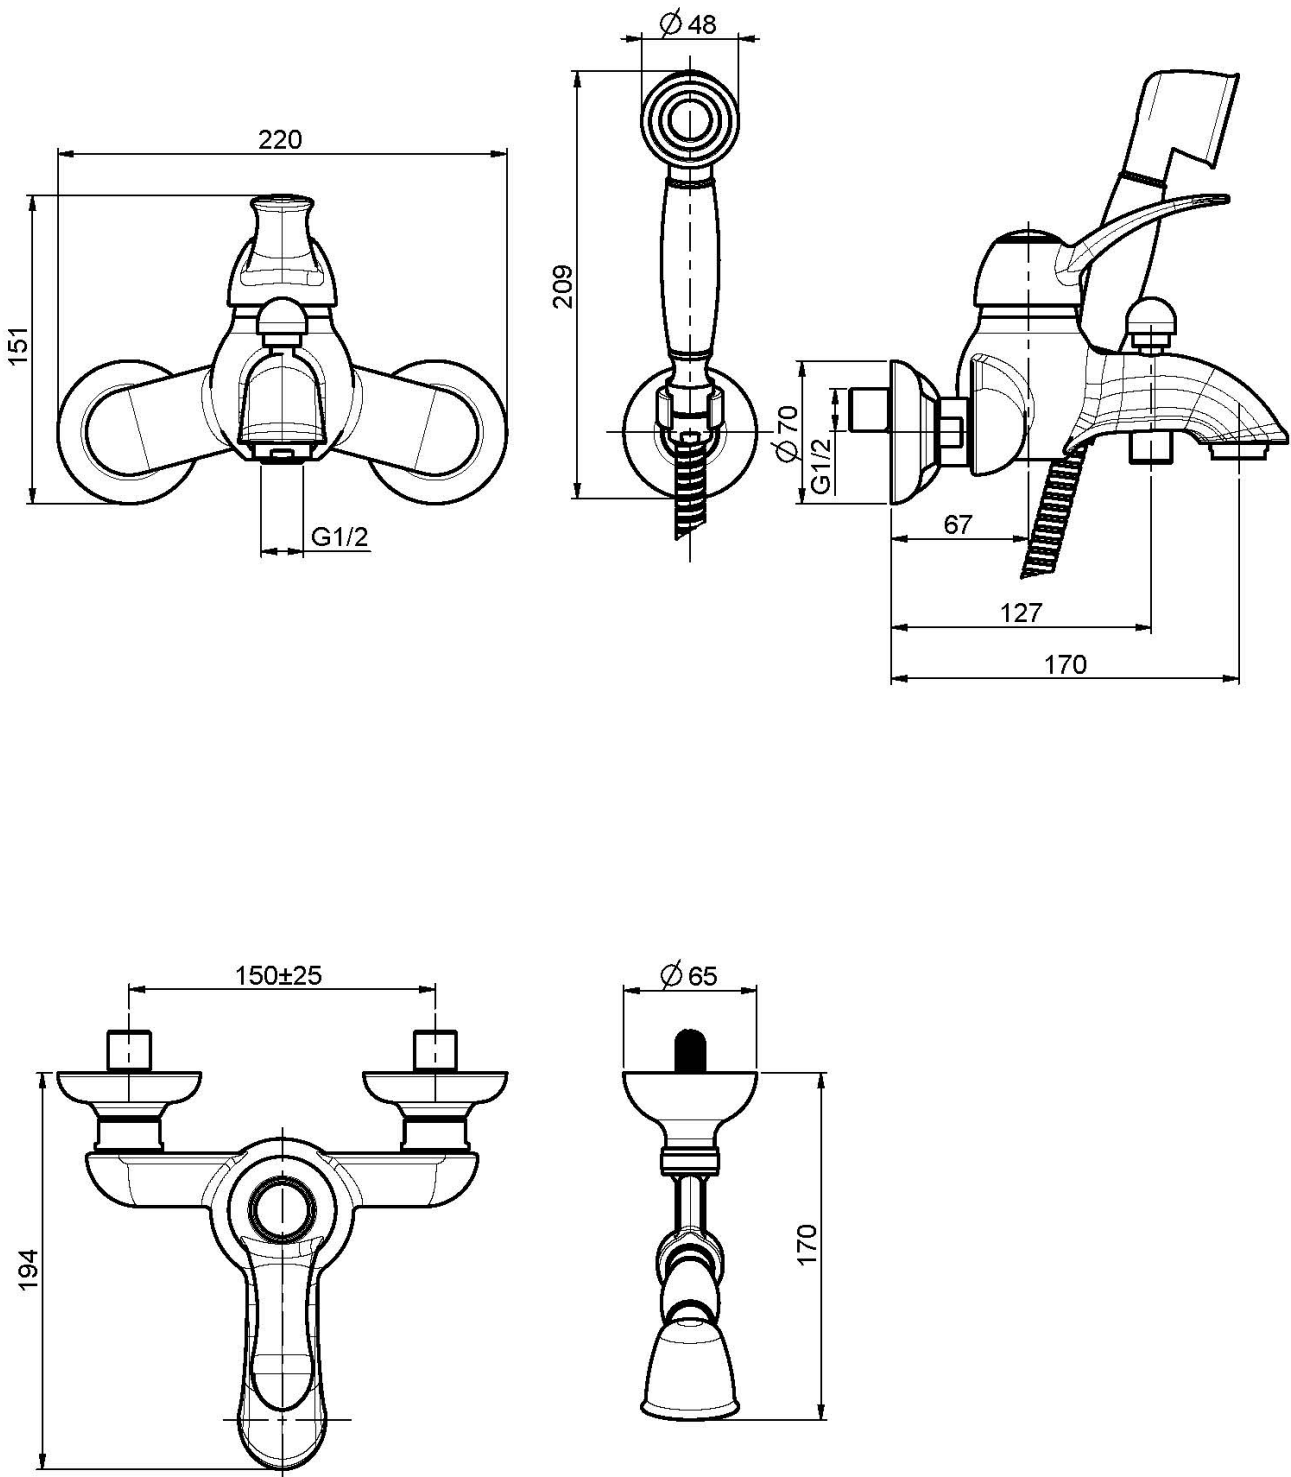

This drawing is the property of FIMA Carlo Frattini. Any complete or partial reproduction, or any transmission to third party without FIMA Carlo Frattini authorization is forbidden.