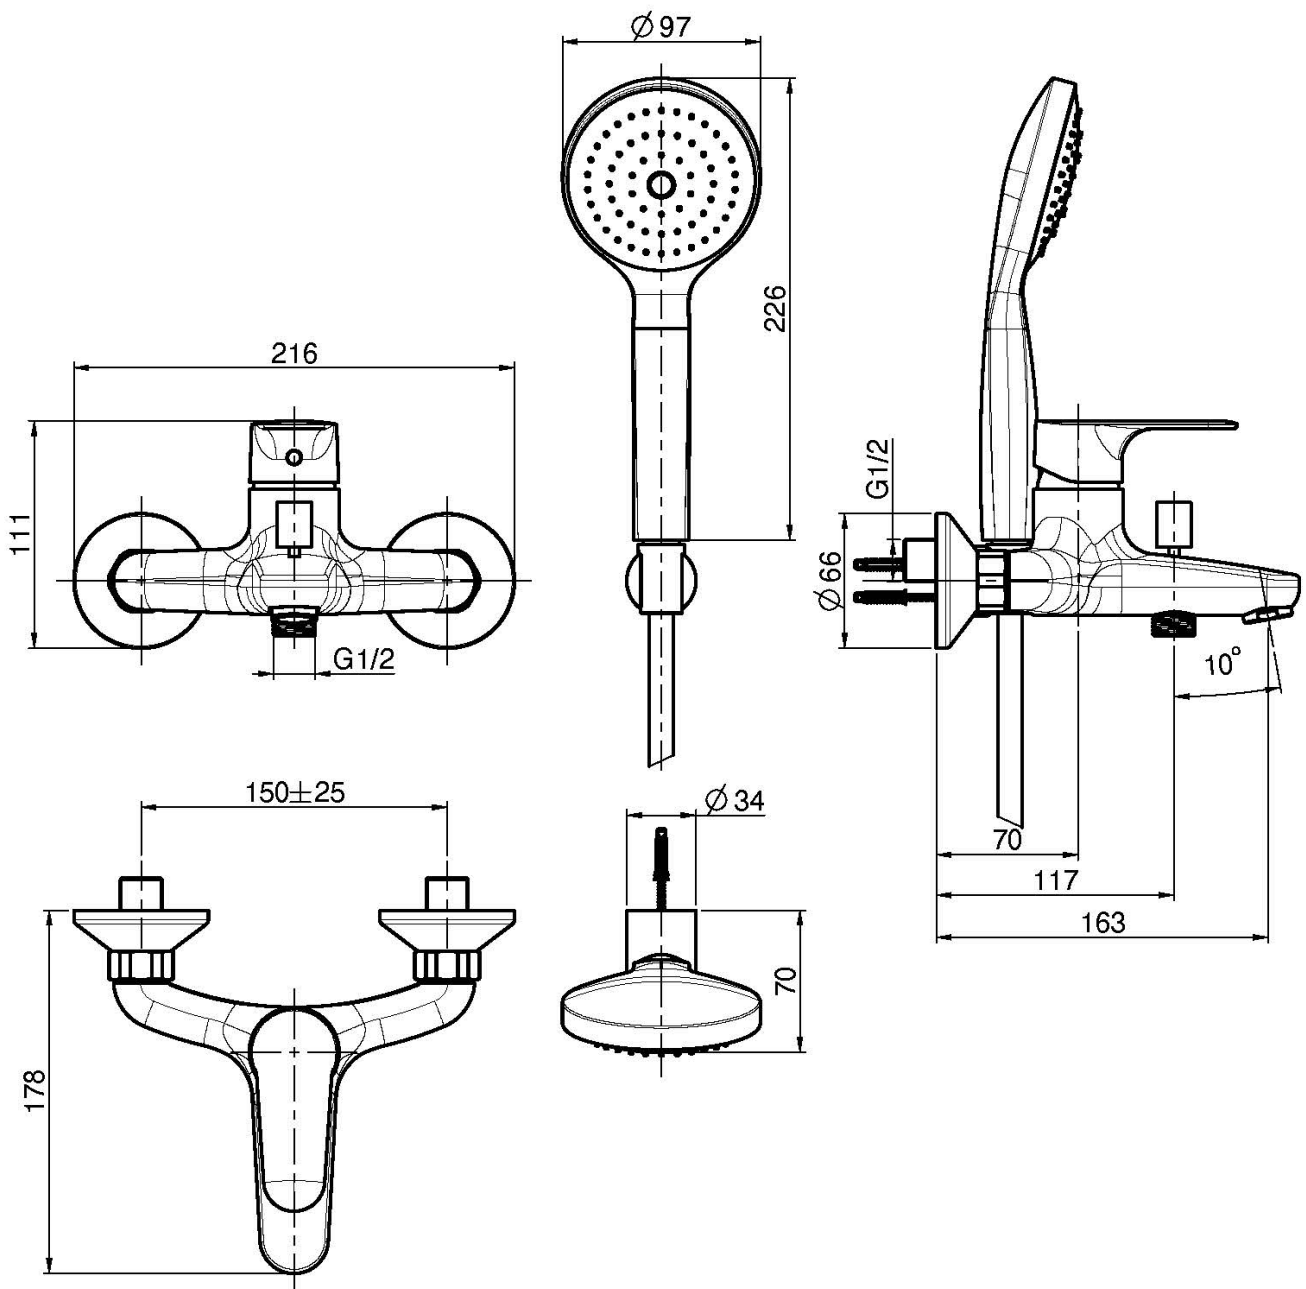

This drawing is the property of FIMA Carlo Frattini. Any complete or partial reproduction, or any transmission to third party without FIMA Carlo Frattini authorization is forbidden.