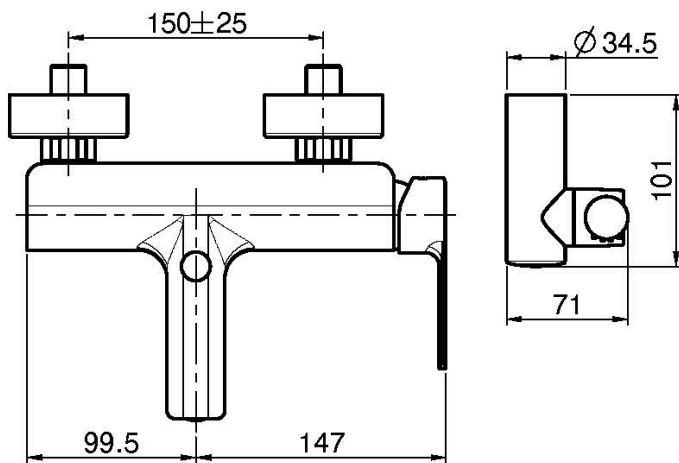

This drawing is the property of FIMA Carlo Frattini. Any complete or partial reproduction, or any transmission to third party without FIMA Carlo Frattini authorization is forbidden.