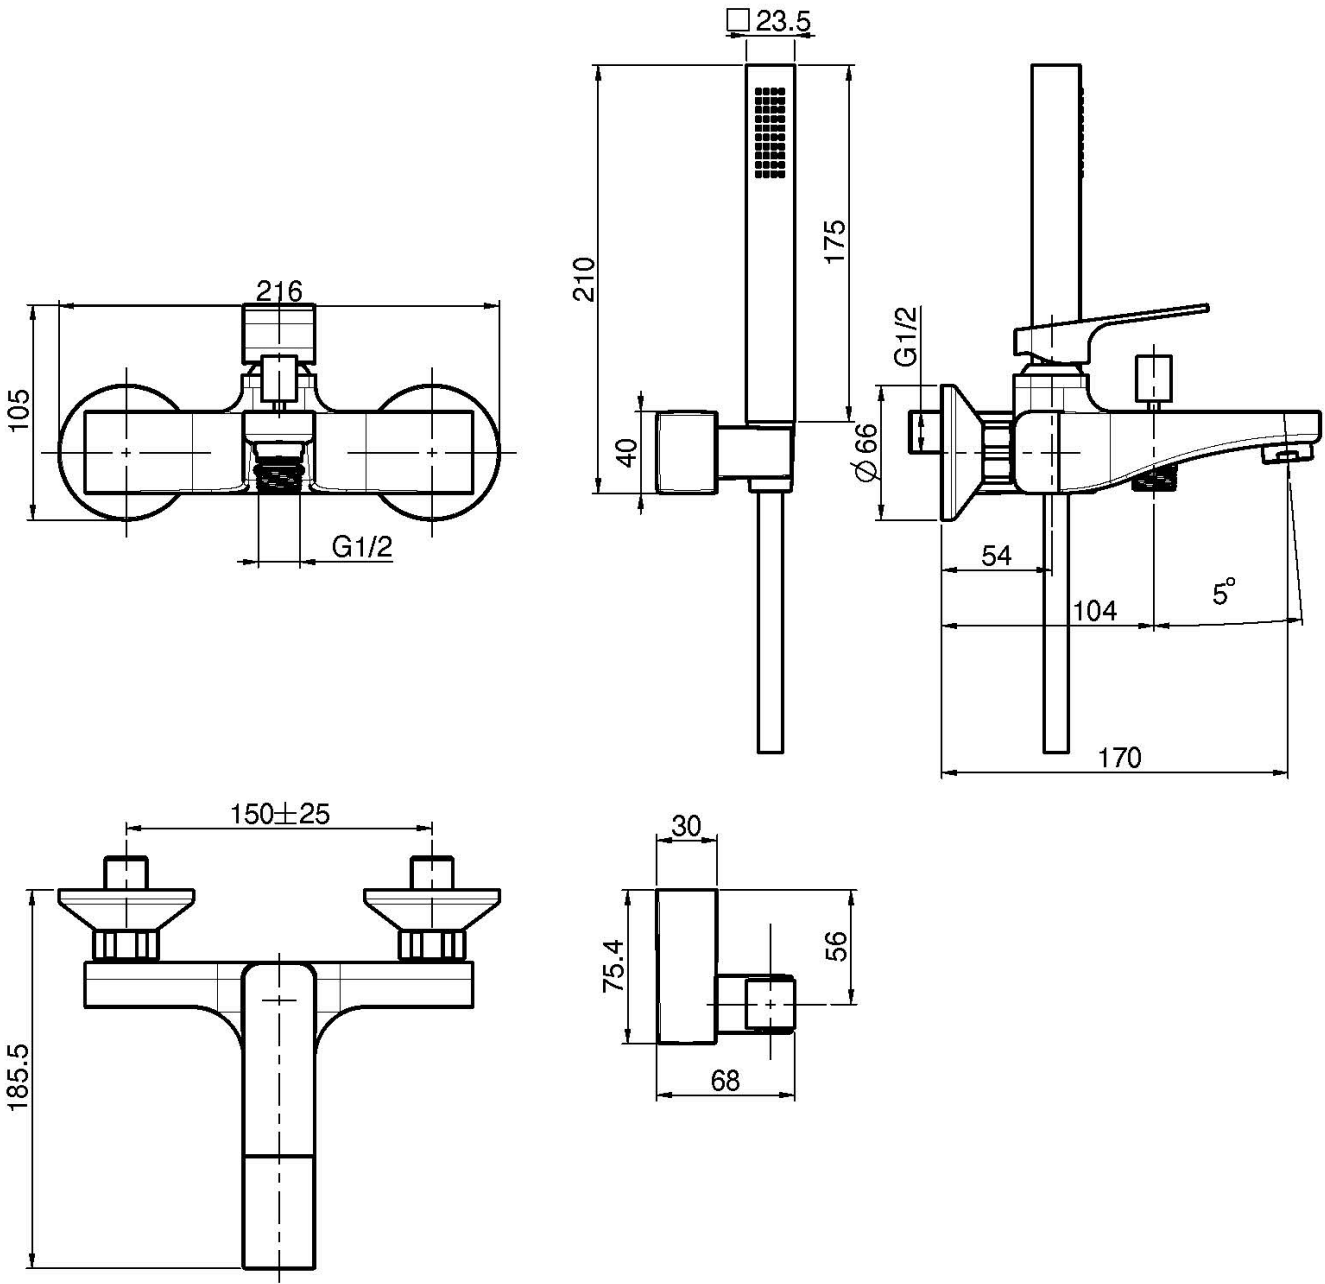

This drawing is the property of FIMA Carlo Frattini. Any complete or partial reproduction, or any transmission to third party without FIMA Carlo Frattini authorization is forbidden.