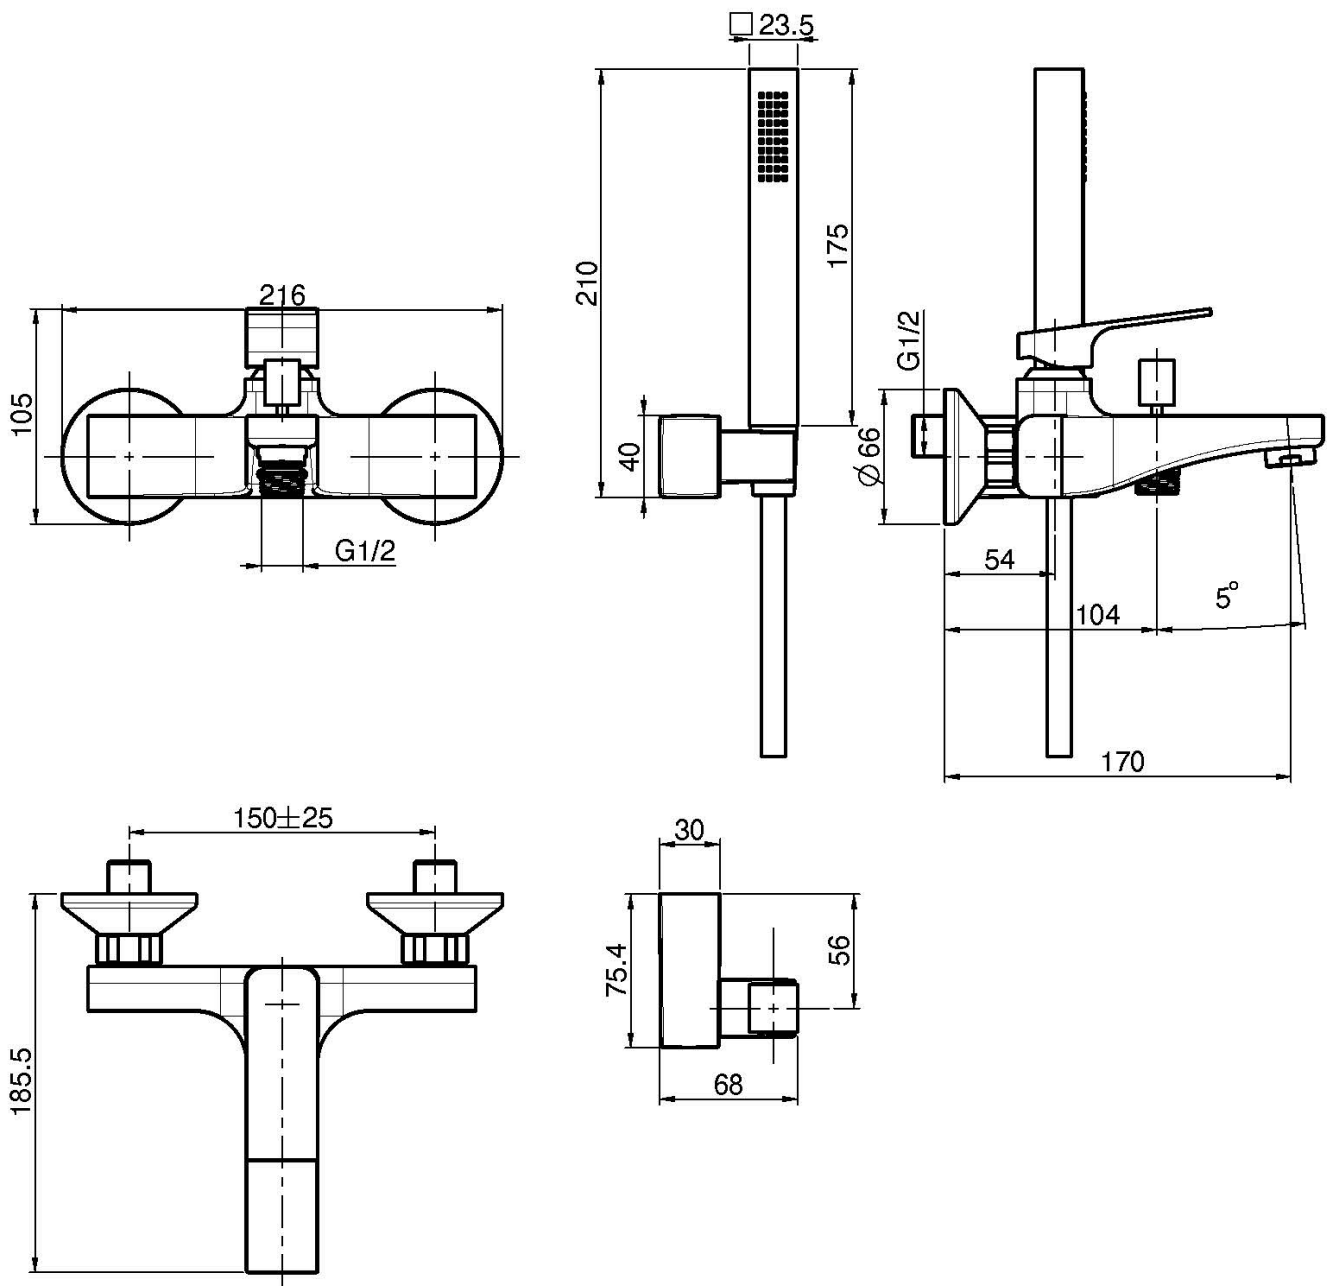

This drawing is the property of FIMA Carlo Frattini. Any complete or partial reproduction, or any transmission to third party without FIMA Carlo Frattini authorization is forbidden.