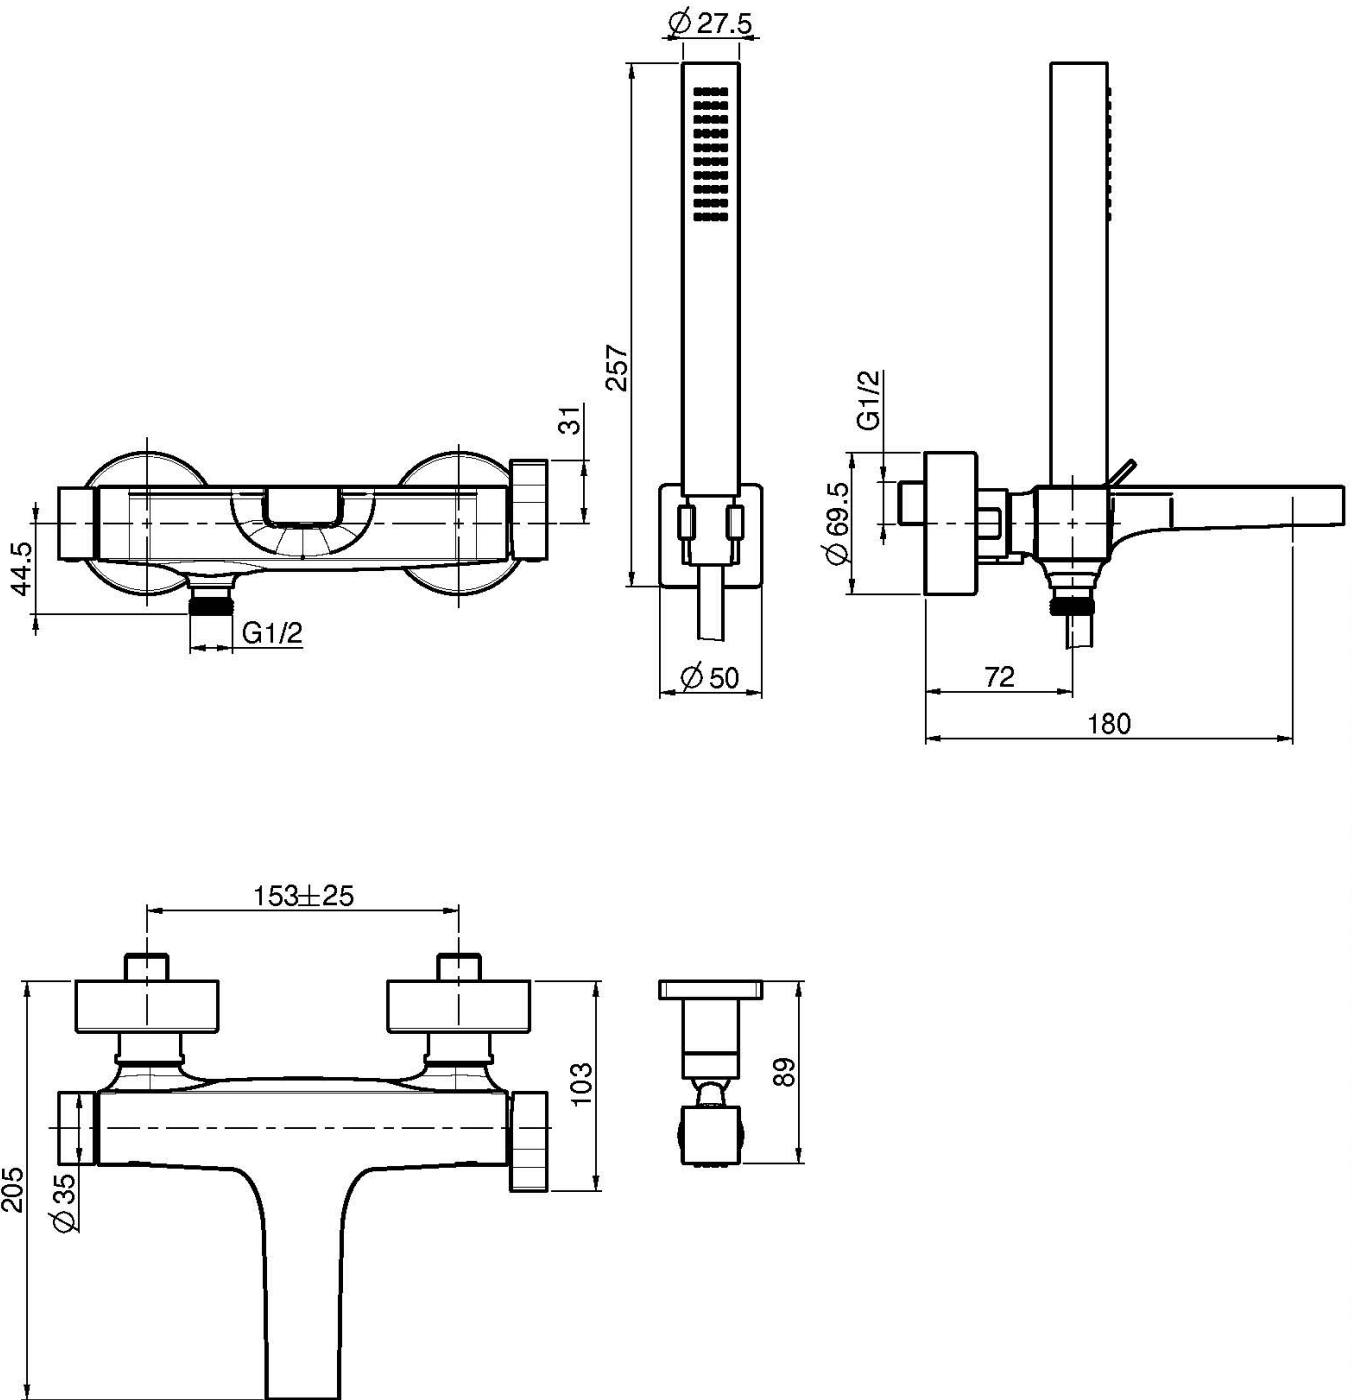

Код F3964

СМЕСИТЕЛЬ ВНЕШНЕГО МОНТАЖА НА ВАННУ С ДУШЕВЫМ КОМПЛЕКТОМ

- 2 подвода воды 1/2 с эксцентриком
- держатель для душа
- Ручной душ с защитой от извести анти-кальк
- переключатель
- Гибкий шланг хромалюкс 1500 мм

ИЗОБРАЖЕНИЕ

Концы

-  ХРОМ
CR
-  HL
-  HS
-  ZL
-  ZS
-  BRUSHED NICKEL
SN
-  ХРОМ ЧЁРНЫЙ
CN
-  БРАШИРОВАННОЕ ЧЁРНЫЙ
CS
-  БЕЛЫЙ МАТОВЫЙ
BS
-  ЧЁРНЫЙ МАТОВЫЙ
NS
-  ЗОЛОТО
OR
-  БРАШИРОВАННОЕ ЗОЛОТО
OS

Общие условия продажи в нашем действующем прайс-листе.