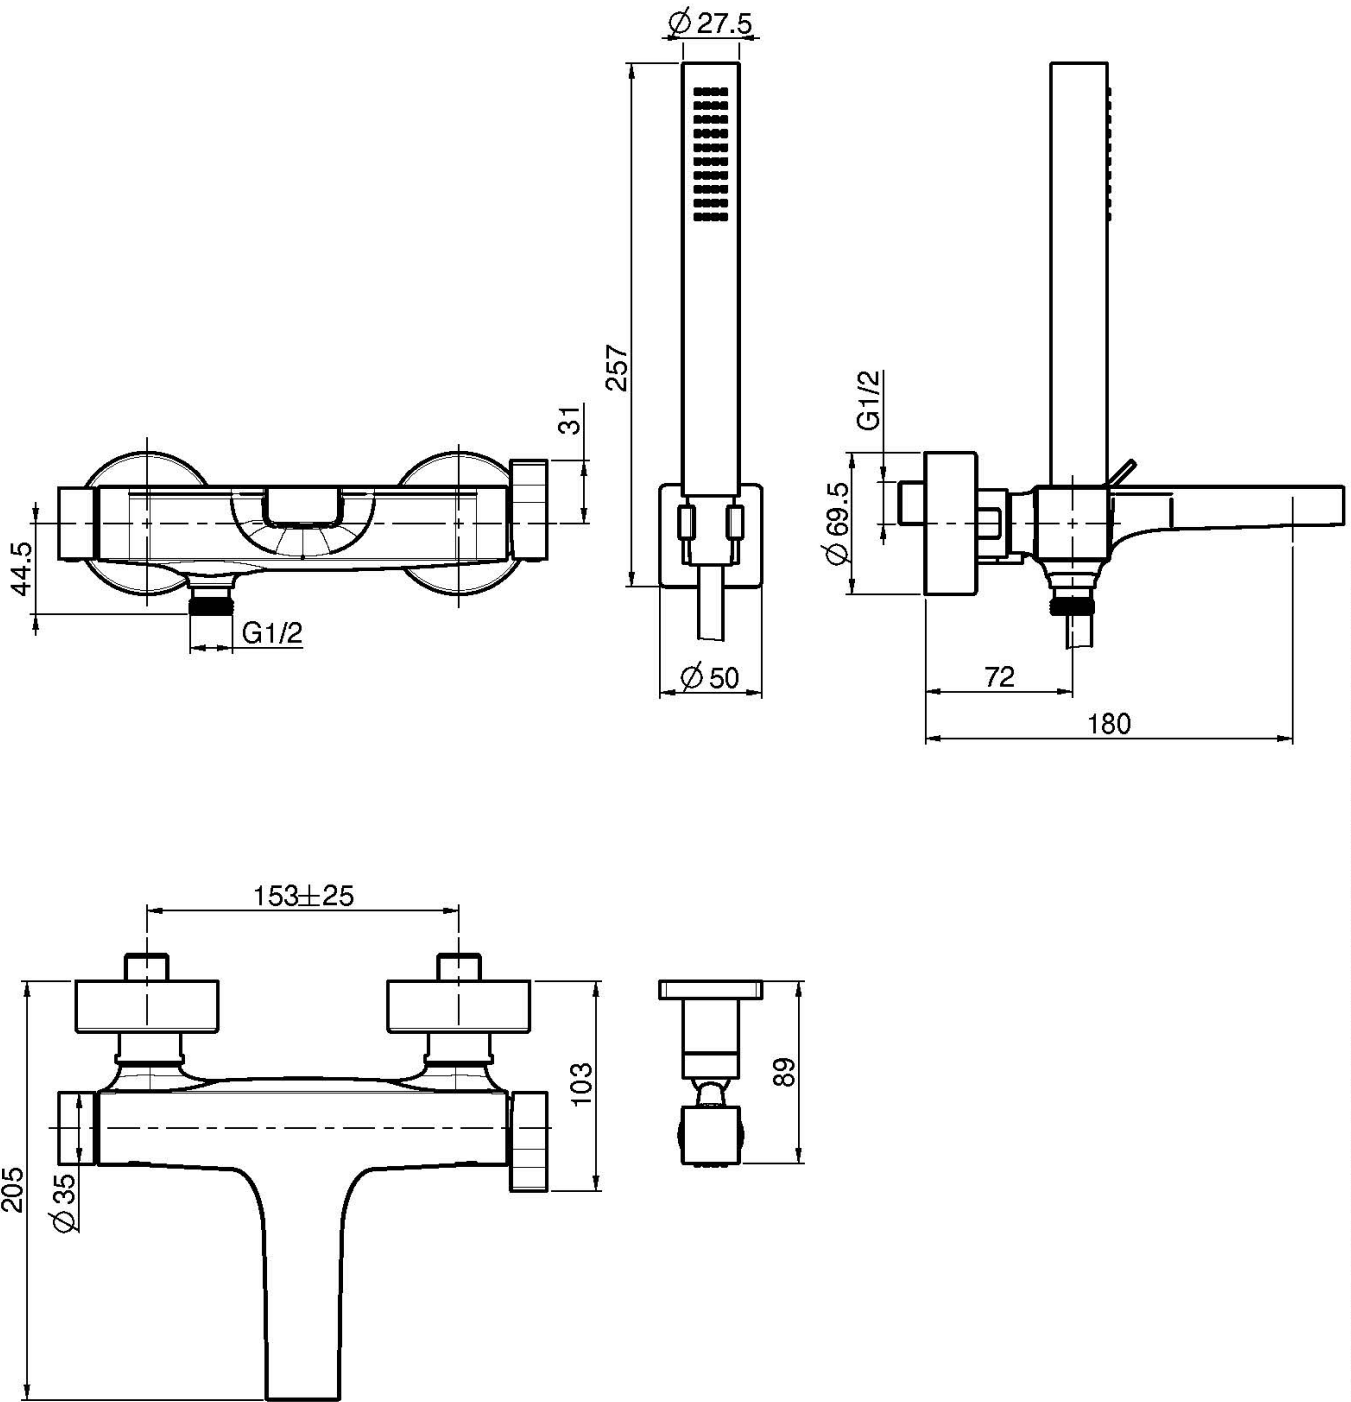

This drawing is the property of FIMA Carlo Frattini. Any complete or partial reproduction, or any transmission to third party without FIMA Carlo Frattini authorization is forbidden.