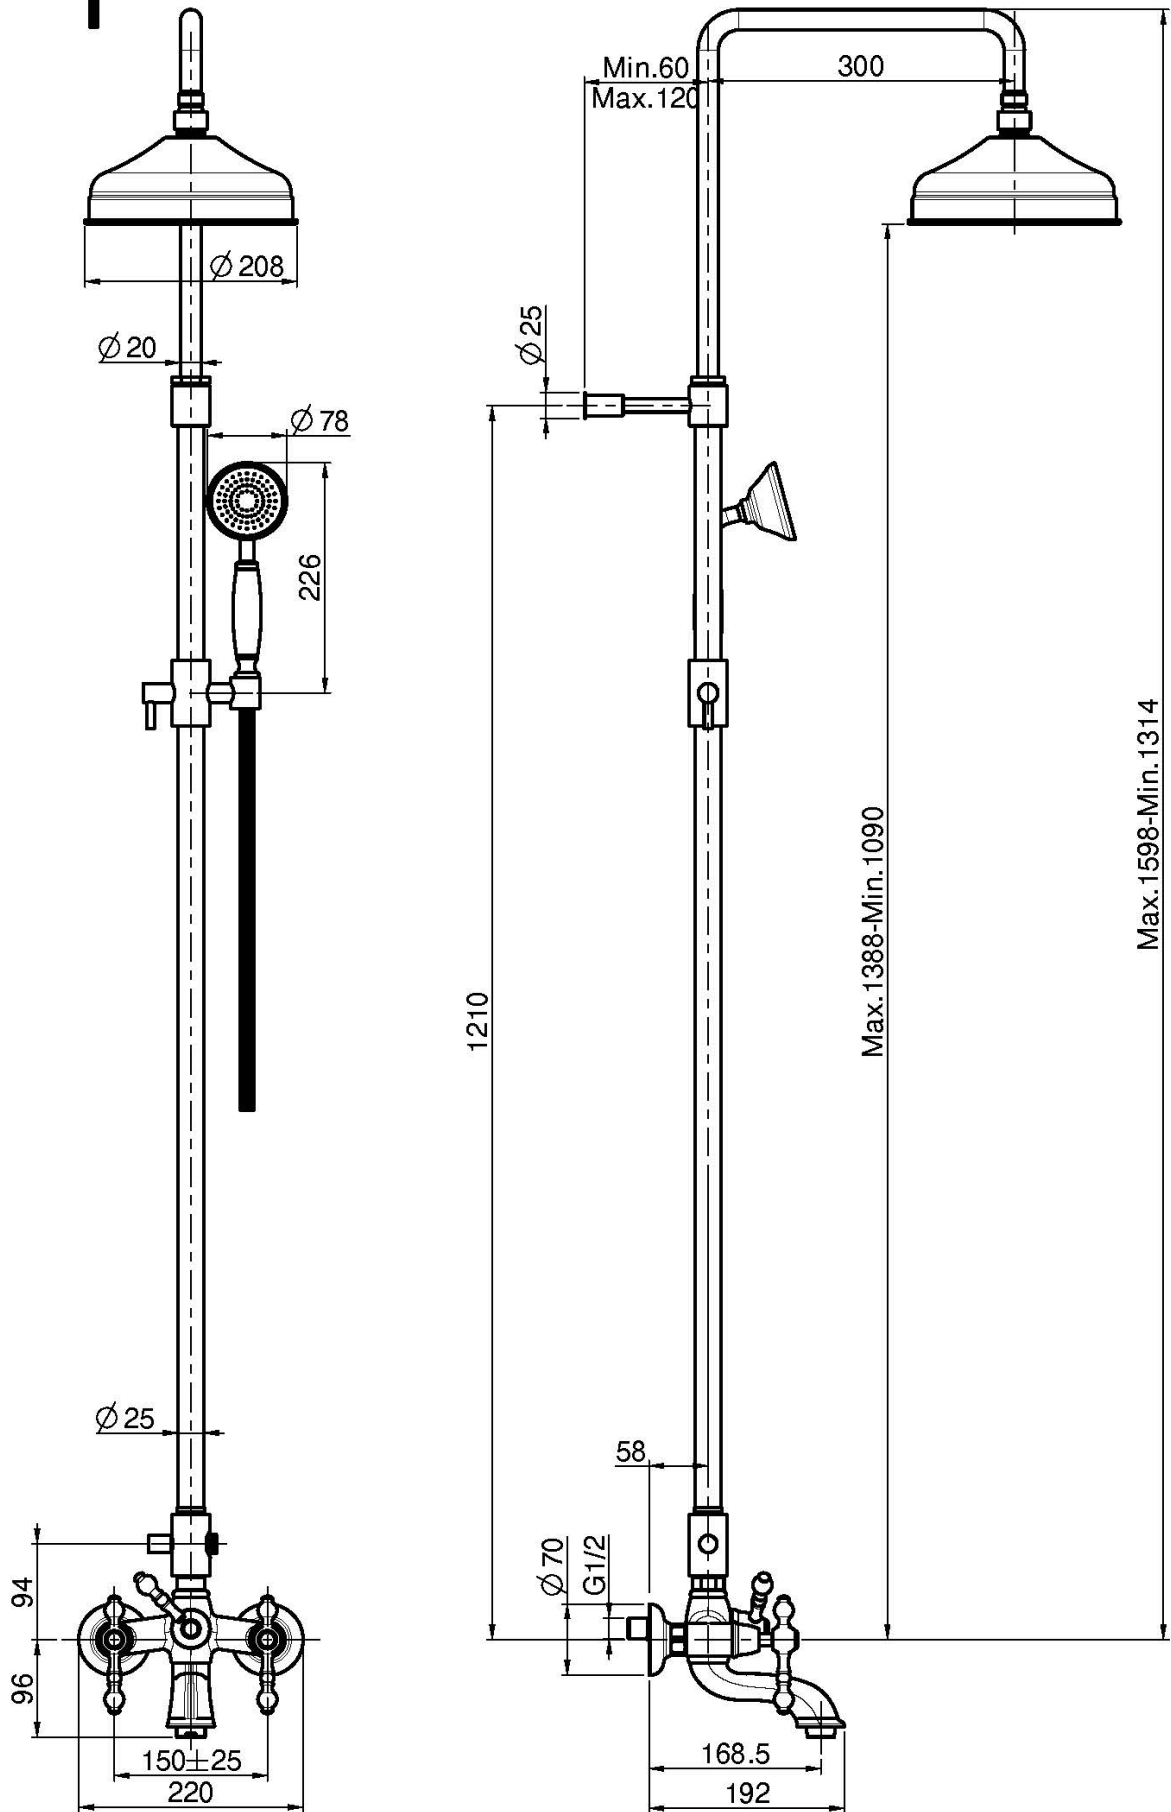

Код F5054/2

СМЕСИТЕЛЬ ВНЕШНЕГО МОНТАЖА С ДУШЕВОЙ СТОЙКОЙ, ВЕРХНИМ ДУШЕМ И ДУШЕВЫМ КОМПЛЕКТОМ

- регулируемая высота
- 2 подвода воды 1/2 с эксцентриком
- Верхний душ из латуни Ø 200 мм
- Гибкий шланг из латуни 1500 мм
- Ручной душ с защитой от извести анти-кальк
- переключатель

Концы

-  ХРОМ
CR
-  BRUSHED NICKEL
SN
-  ЗОЛОТО
OR
-  БРАШИРОВАННОЕ ЗОЛОТО
OS
-  OLD BRONZE
BR
-  АНТИЧНАЯ МЕДЬ
RA

ИЗОБРАЖЕНИЕ

Общие условия продажи в нашем действующем прайс-листе.

This drawing is the property of FIMA Carlo Frattini. Any complete or partial reproduction, or any transmission to third party without FIMA Carlo Frattini authorization is forbidden.