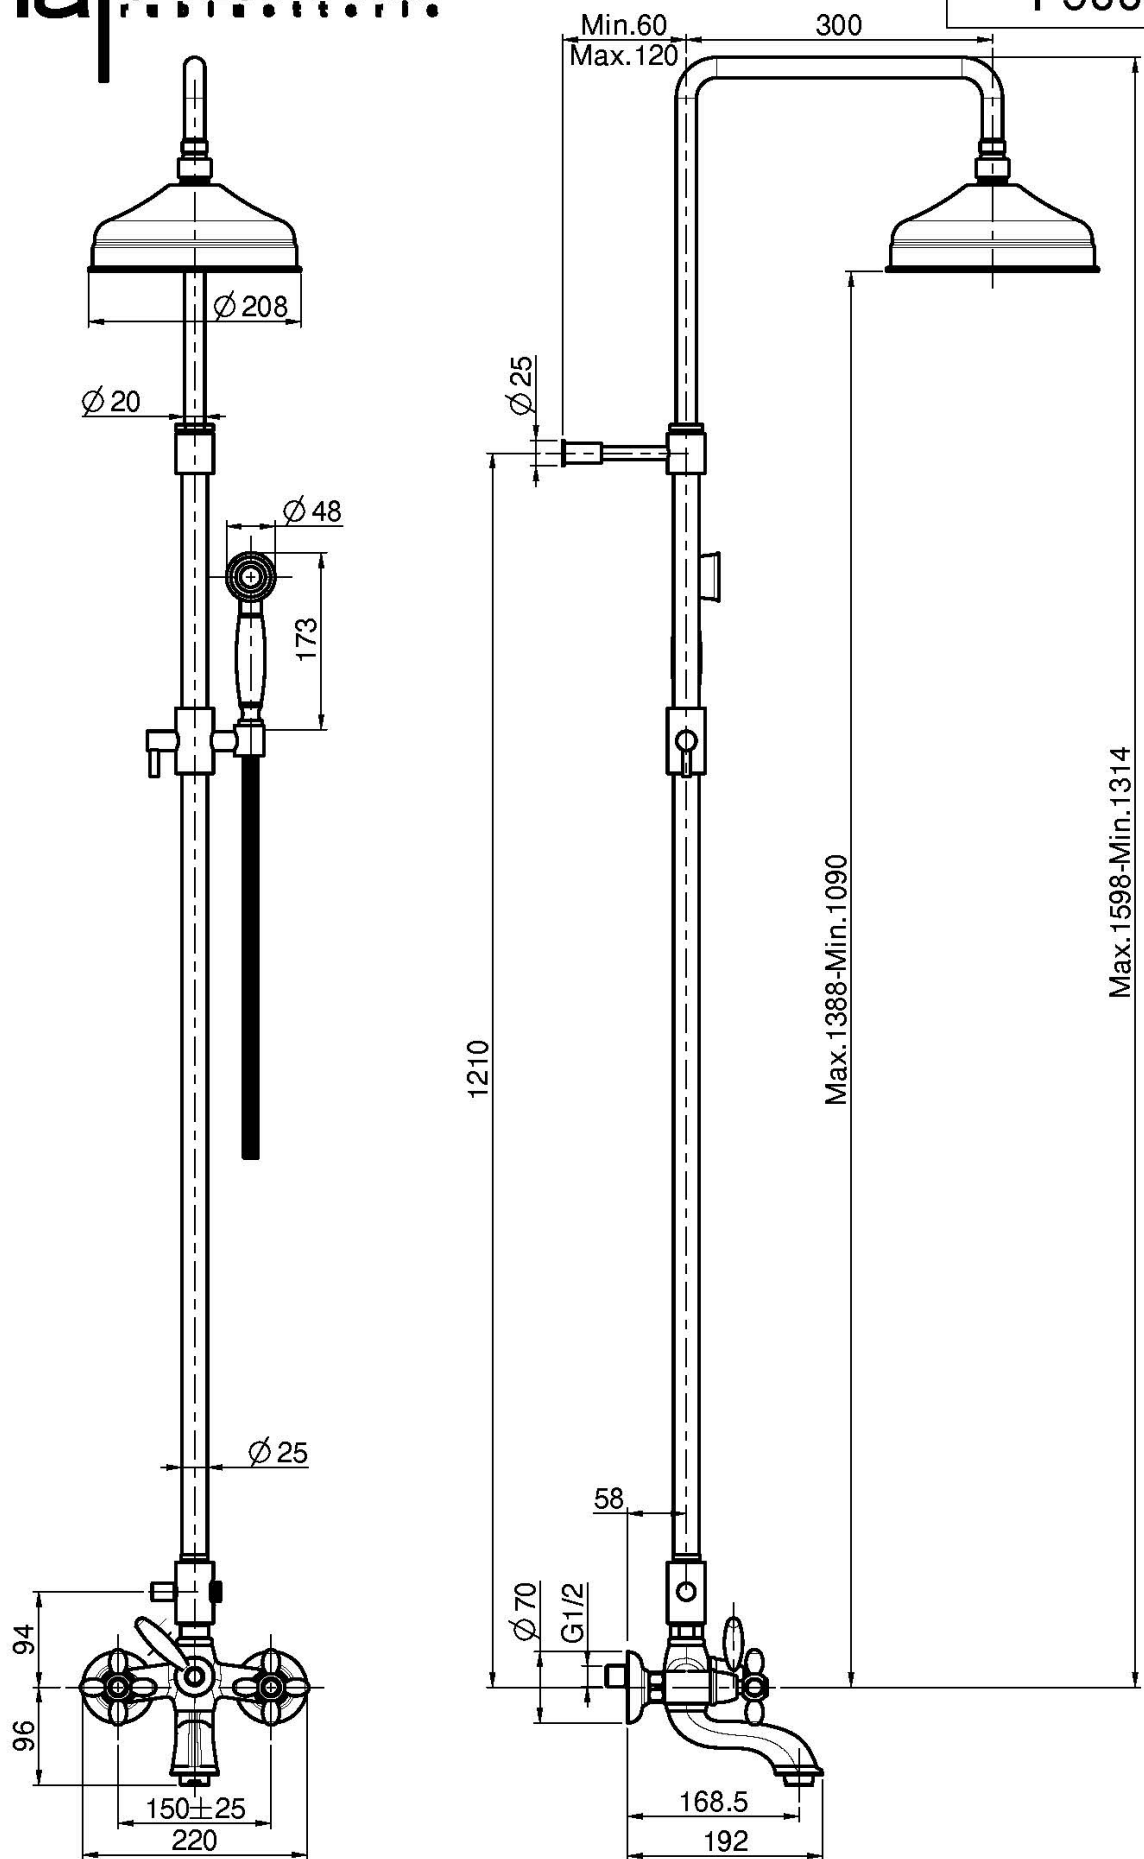

Код F5004/2

СМЕСИТЕЛЬ ВНЕШНЕГО МОНТАЖА С ДУШЕВОЙ СТОЙКОЙ, ВЕРХНИМ ДУШЕМ И ДУШЕВЫМ КОМПЛЕКТОМ

- регулируемая высота
- 2 подвода воды 1/2 с эксцентриком
- Верхний душ из латуни Ø 200 мм
- Гибкий шланг из латуни 1500 мм
- Ручной душ с защитой от извести анти-кальк
- переключатель

Концы

-  ХРОМ
CR
-  BRUSHED NICKEL
SN
-  ЗОЛОТО
OR
-  БРАШИРОВАННОЕ ЗОЛОТО
OS
-  OLD BRONZE
BR
-  АНТИЧНАЯ МЕДЬ
RA

ИЗОБРАЖЕНИЕ

Общие условия продажи в нашем действующем прайс-листе.

This drawing is the property of FIMA Carlo Frattini. Any complete or partial reproduction, or any transmission to third party without FIMA Carlo Frattini authorization is forbidden.