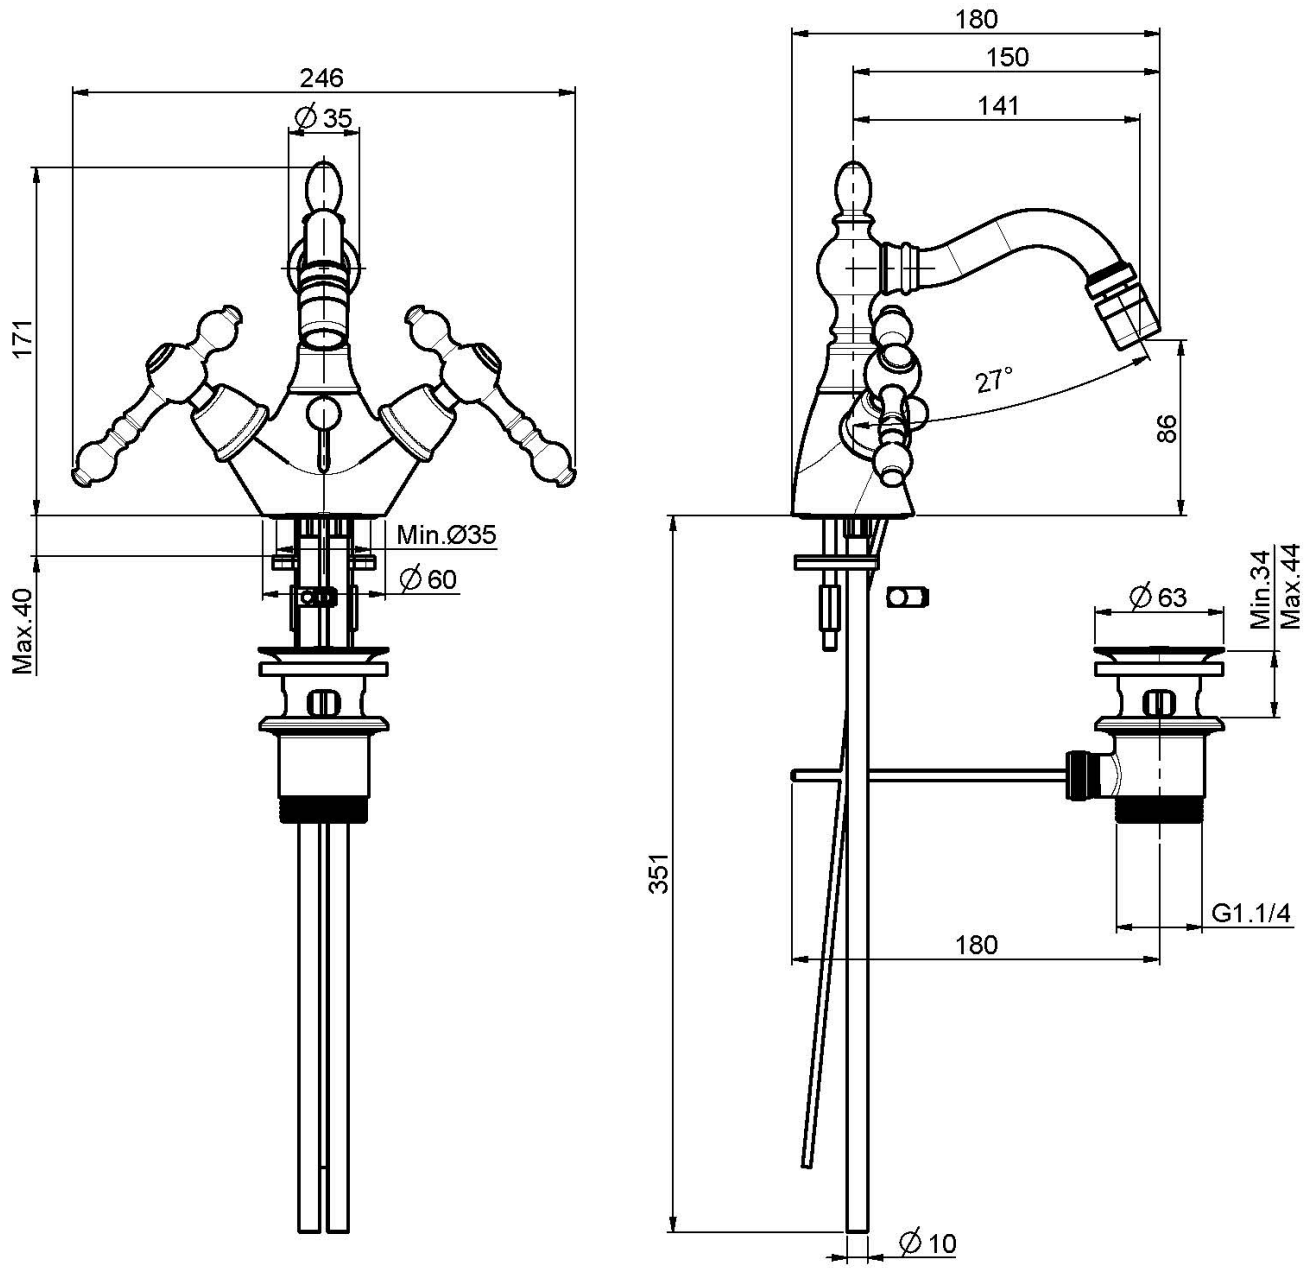

This drawing is the property of FIMA Carlo Frattini. Any complete or partial reproduction, or any transmission to third party without FIMA Carlo Frattini authorization is forbidden.