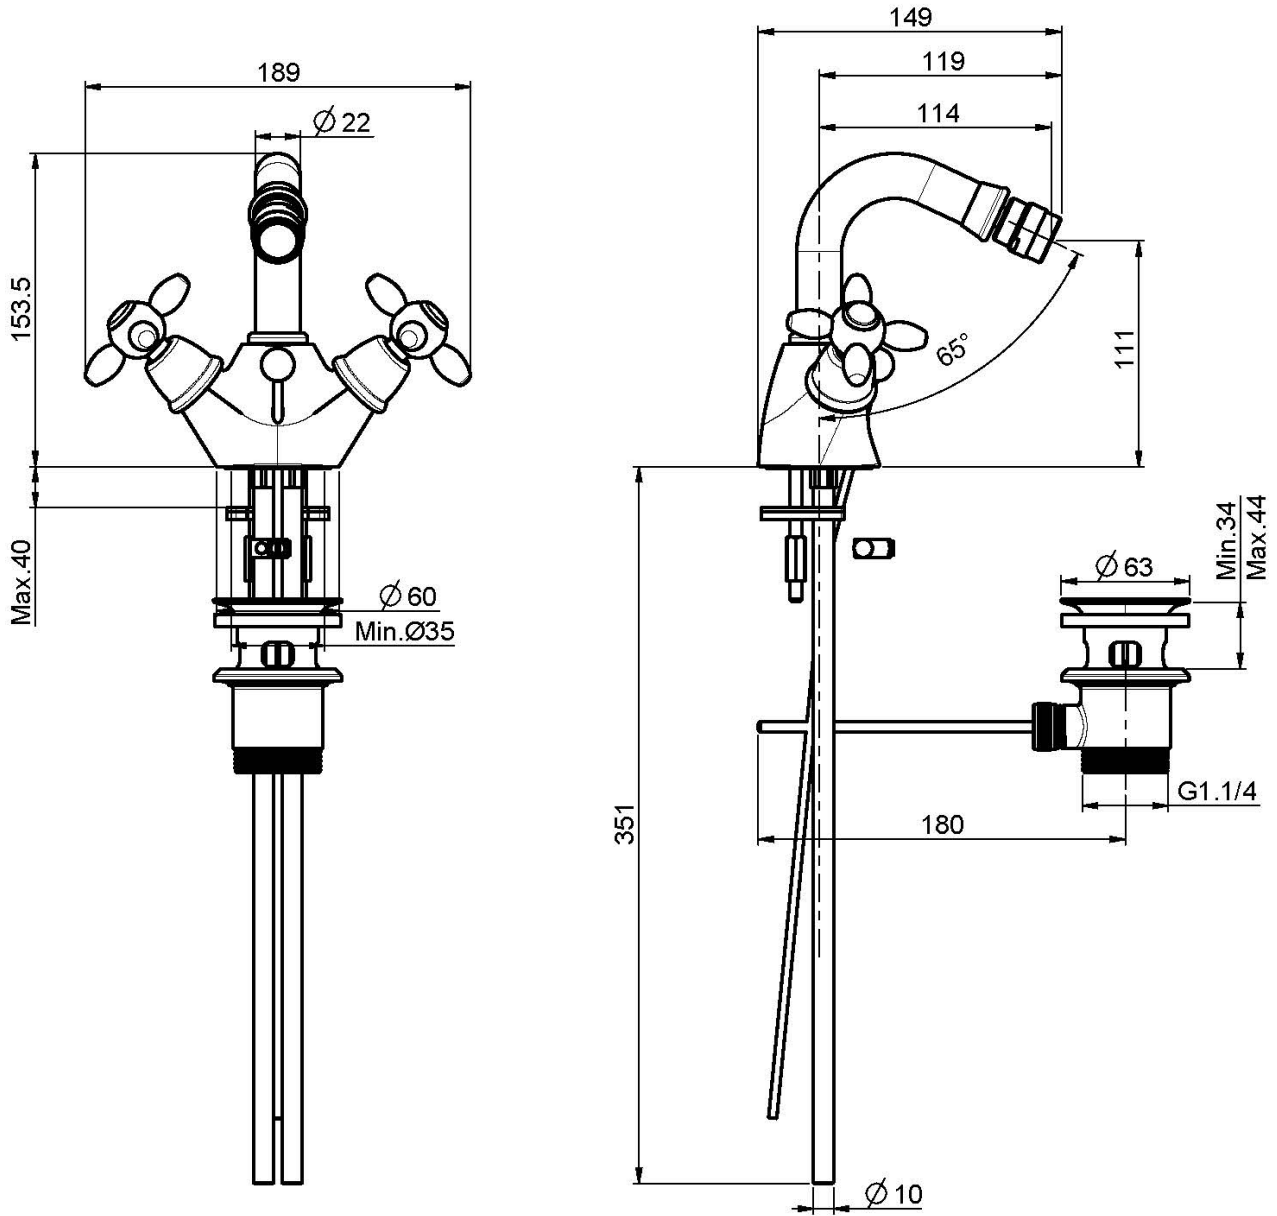

This drawing is the property of FIMA Carlo Frattini. Any complete or partial reproduction, or any transmission to third party without FIMA Carlo Frattini authorization is forbidden.