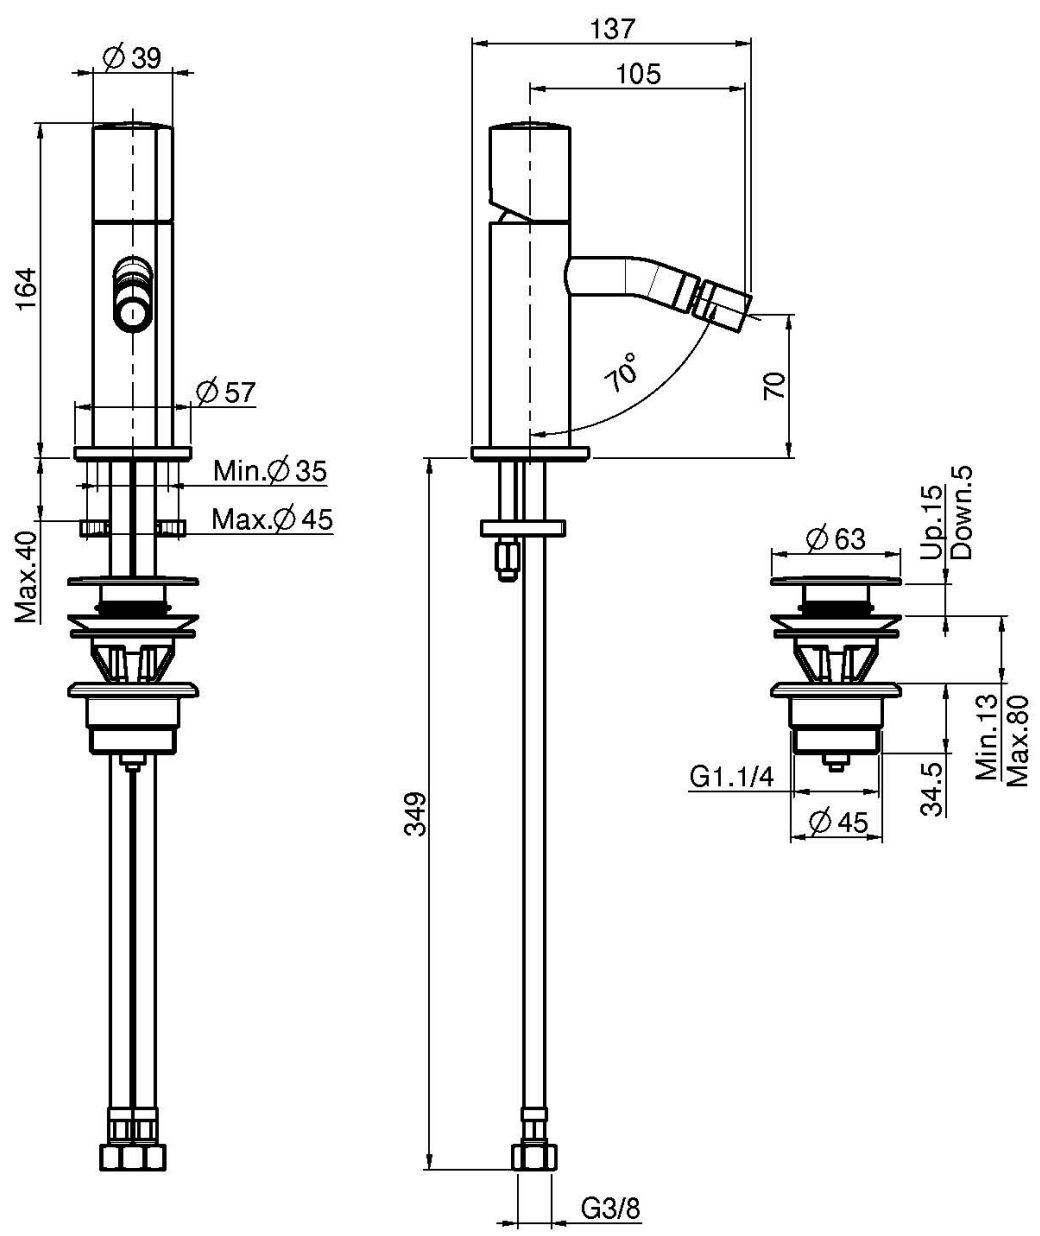

 БРАШИРОВАННОЕ ЧЁРНЫЙ  
CS

 БЕЛЫЙ МАТОВЫЙ  
BS

 ЧЁРНЫЙ МАТОВЫЙ  
NS

 ЗОЛОТО  
OR

 БРАШИРОВАННОЕ ЗОЛОТО  
OS

ТОВАРЫ НЕОБХОДИМО ЗАКАЗАТЬ  
ОТДЕЛЬНО

[Смеситель для  
биде ручка S3](#)

Общие условия продажи в нашем действующем прайс-листе.